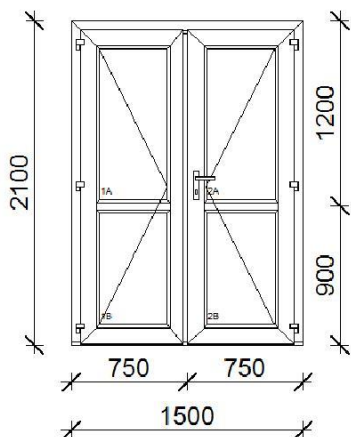

NYÍLÁSZÁRÓ KONSZIGNÁCIÓ

(Gyártás előtt a méretek a helyszínen ellenőrzendőek!)

1. jelű 1 db

Kifelé nyíló kétszárnyú bejárati ajtó ,fix felülvilágítóval

2.jelű 1 db

Kifelé nyíló bejárati ajtó ,fix felülvilágítóval

3.jelű

2 db

tokosztott nyíló-bukó + nyíló-bukó ablak

4.jelű

1 db

Kifelé nyíló kétszárnyú bejárati ajtó, fix felülvilágítóval

5. jelű

3 db