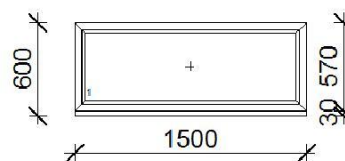

NYÍLÁSZÁRÓ KONSZIGNÁCIÓ

(Gyártás előtt a méretek a helyszínen ellenőrzendőek!)

1. jelű 1 db

Kifelé nyíló kétszárnyú bejárati ajtó ,fix felülvilágítóval

2.jelű 1 db

Kifelé nyíló bejárati ajtó ,fix felülvilágítóval