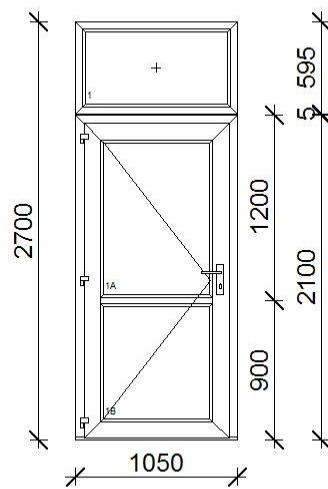

13. jelű

1 db

Fix , Fenstherm Future - kifelé nyíló bejárati ajtó félig üvegezett,