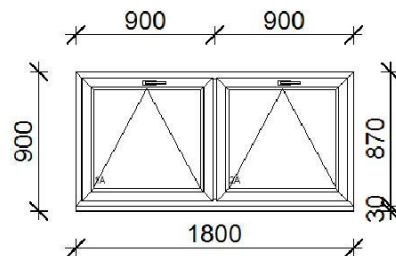

6. jelű

1 db

bukó/bukó ablak