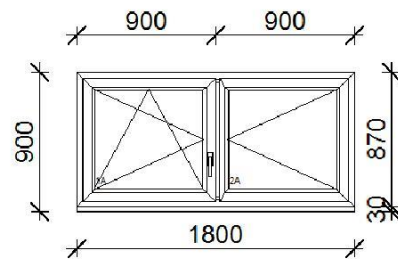

11. jelű

2 db

Váltóprofilos nyíló + nyíló-bukó ablak - balos