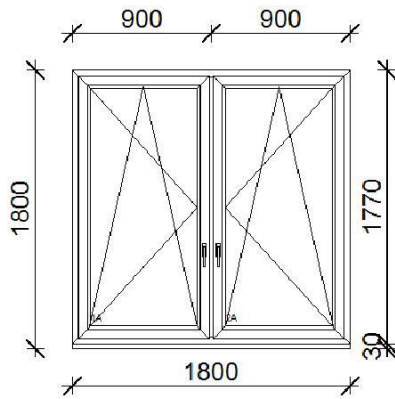

3.jelű

2 db

tokosztott nyíló-bukó + nyíló-bukó ablak