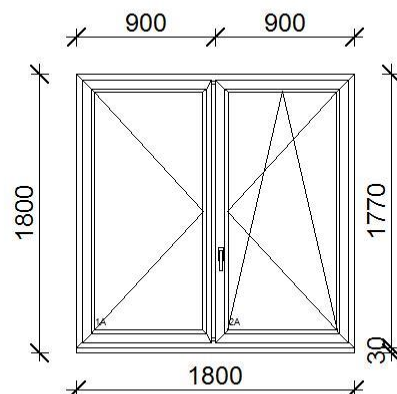

12. jelű

10 db

Váltóprofilos nyíló + nyíló-bukó ablak - jobbos