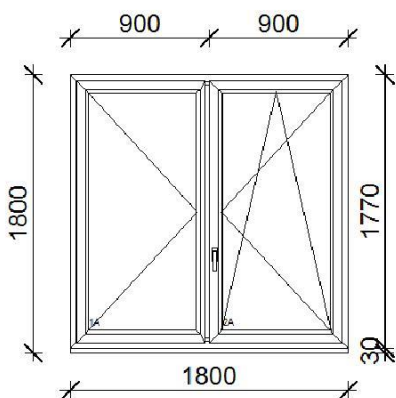

19. jelű 7 db

Váltóprofilos nyíló + nyíló-bukó ablak - jobbos