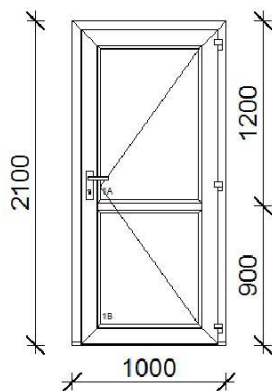

NYÍLÁSZÁRÓ KONSZIGNÁCIÓ

(Gyártás előtt a méretek a helyszínen ellenőrzendőek!)

1. jelű 1 db

Kifelé nyíló kétszárnyú bejárati ajtó ,fix felülvilágítóval

2.jelű 1 db

Kifelé nyíló bejárati ajtó ,fix felülvilágítóval