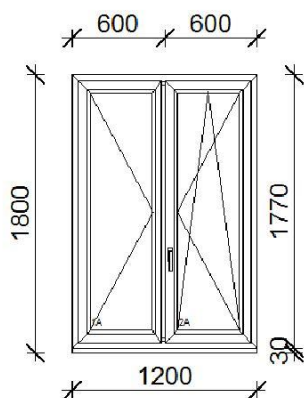

Befelé nyíló bejárati ajtó fix felülvilágítóval - balos

15. jelű 1 db

Fix , kétsz kifelé nyíló félig üvegezett bejárati ajtó,

16. jelű 1 db

fix, Kifelé nyíló bejárati ajtó félig üvegezett,

17. jelű 6 db

Váltóprofilos nyíló + nyíló-bukó ablak - jobbos