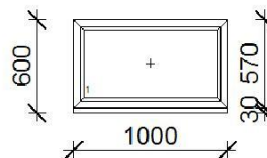

NYÍLÁSZÁRÓ KONSZIGNÁCIÓ

(Gyártás előtt a méretek a helyszínen ellenőrzendőek!)

1. jelű 1 db

Kifelé nyíló kétszárnyú bejárati ajtó ,fix felülvilágítóval

2.jelű 1 db

Kifelé nyíló bejárati ajtó ,fix felülvilágítóval