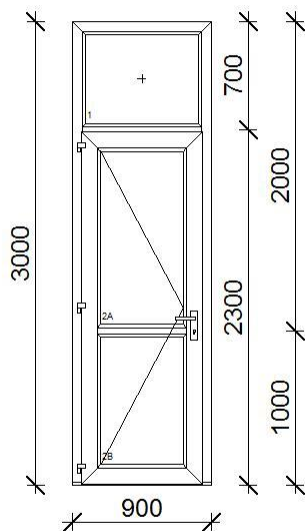

14. jelű

2 db

Befelé nyíló bejárati ajtó fix felülvilágítóval - balos