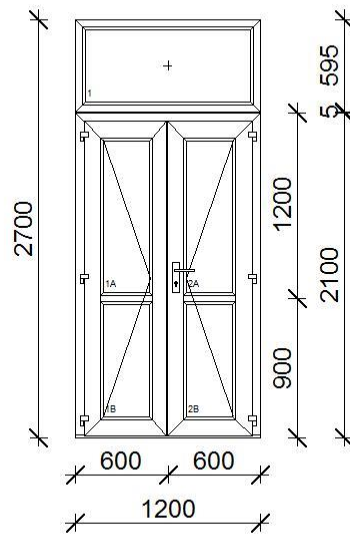

15. jelű 1 db

Fix , kétsz kifelé nyíló félig üvegezett bejárati ajtó,