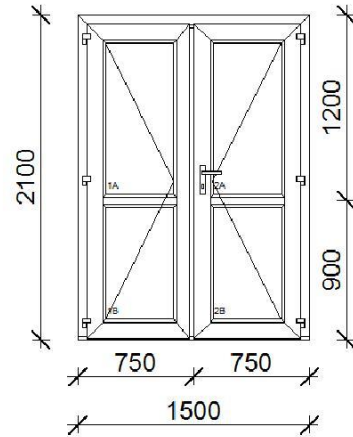

NYÍLÁSZÁRÓ KONSZIGNÁCIÓ

(Gyártás előtt a méretek a helyszínen ellenőrzendőek!)

1. jelű 1 db

Kifelé nyíló kétszárnyú bejárati ajtó ,fix felülvilágítóval

2.jelű 1 db

Kifelé nyíló bejárati ajtó ,fix felülvilágítóval

3.jelű

2 db

tokosztott nyíló-bukó + nyíló-bukó ablak

4.jelű

1 db

Kifelé nyíló kétszárnyú bejárati ajtó, fix felülvilágítóval

5. jelű

3 db

Bukó ablak (kilincs felül)

6. jelű

1 db

bukó/bukó ablak

7. jelű

5 db

Bukó ablak (kilincs felül)

8. jelű