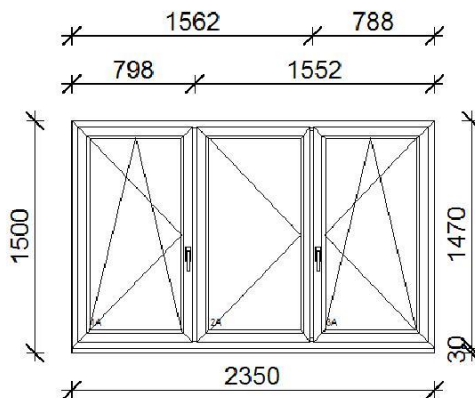

18. jelű 4 db

Nyíló-bukó balos + váltóprofilos nyíló+nyíló-bukó jobbos ablak