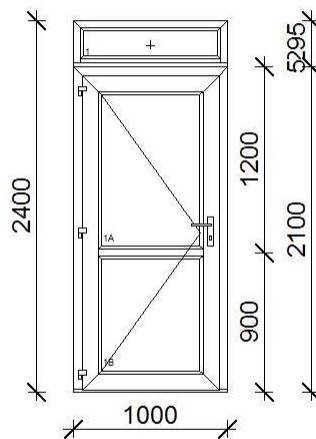

Befelé nyíló bejárati ajtó fix felülvilágítóval - balos

15. jelű 1 db

Fix , kétsz kifelé nyíló félig üvegezett bejárati ajtó,

16. jelű 1 db

fix, Kifelé nyíló bejárati ajtó félig üvegezett,

17. jelű 6 db

Váltóprofilos nyíló + nyíló-bukó ablak - jobbos