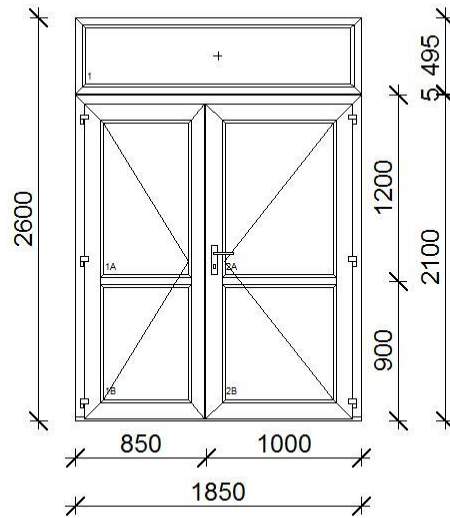

9. jelű

1 db

- Fix , kétsz asszimétrikus kifelé nyíló félig üvegezett,