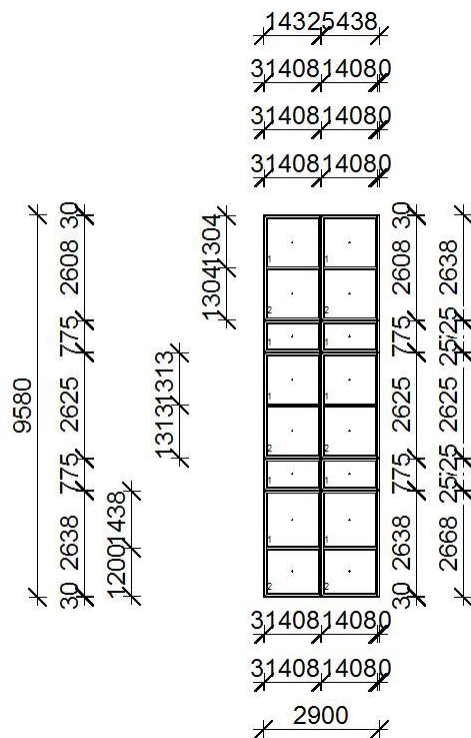

16. jelű

2 db

Fix (ablaktok), Fix (ablaktok),
Fix (ablaktok), Fix (ablaktok),
Fix (ablaktok), Fix (ablaktok),
Fix (ablaktok), Fix (ablaktok),
Fix (ablaktok), Fix (ablaktok),