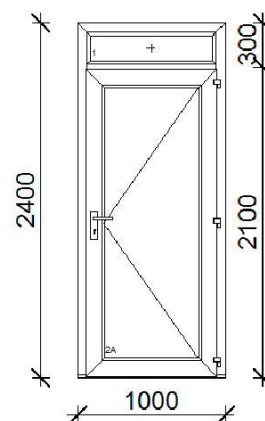

NYÍLÁSZÁRÓ KONSZIGNÁCIÓ

1 jelű

2 db

Nyíló-bukó ablak - jobbos

3. jelű

: 12 db

235 x 18

2. jelű

98 db

Tokosztott, közepen fix, kétoldalt alul bukó, felül bukó-nyíló

4. jelű

2 db

Tokosztott nyíló-bukó + nyíló-bukó ablak

5. jelű

: 1 db

- Befelé nyíló bejárati ajtó - jobbos