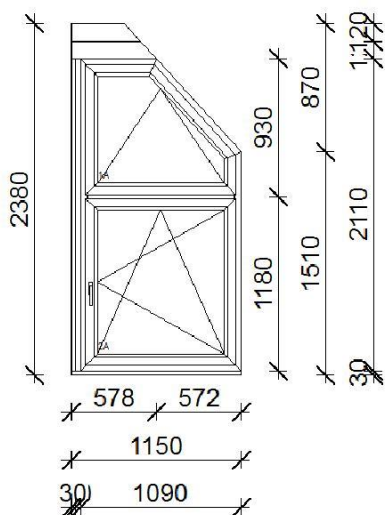

Tétel 29:

26 db

1-1 db Nyíló-bukó jobbos ablak bukó felülvilágítóval szerkezetenként.

14. jelű

2 db

Tokosztott alul bukó-nyíló, felül bukó

15. jelű

2 db