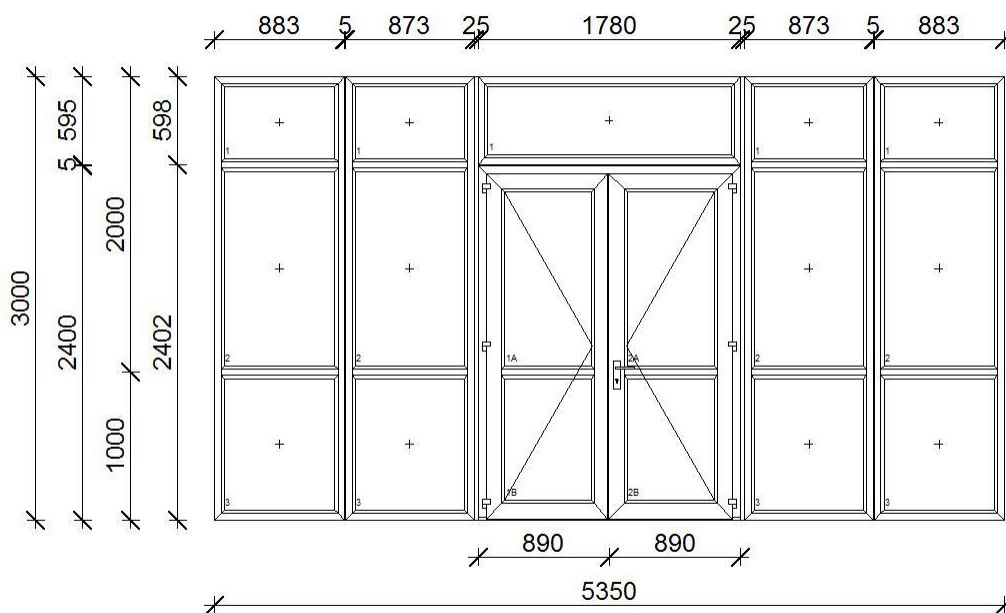

9. jelű

1 db

Fix tokosztott, - Fix tokosztott, Fix , Fix tokosztott, -
Fix tokosztott, kifelé nyíló bejárati ajtó alul st. panel,