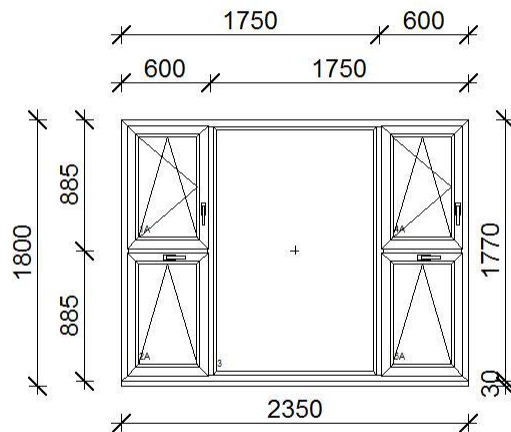

NYÍLÁSZÁRÓ KONSZIGNÁCIÓ

1 jelű

2 db

Nyíló-bukó ablak - jobbos

3. jelű

: 12 db

235 x 18

2. jelű

98 db

Tokosztott, közepen fix, kétoldalt alul bukó, felül bukó-nyíló

4. jelű

2 db

Tokosztott nyíló-bukó + nyíló-bukó ablak

5. jelű

: 1 db

- Befelé nyíló bejárati ajtó - jobbos