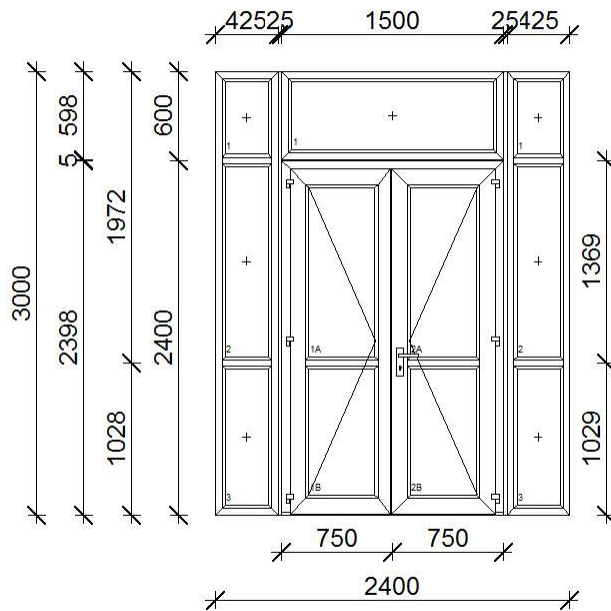

7. jelű

1 db

kifelé nyíló kétsz ajtó, Fix tokosztott, Fix tokosztott,
Fix ,