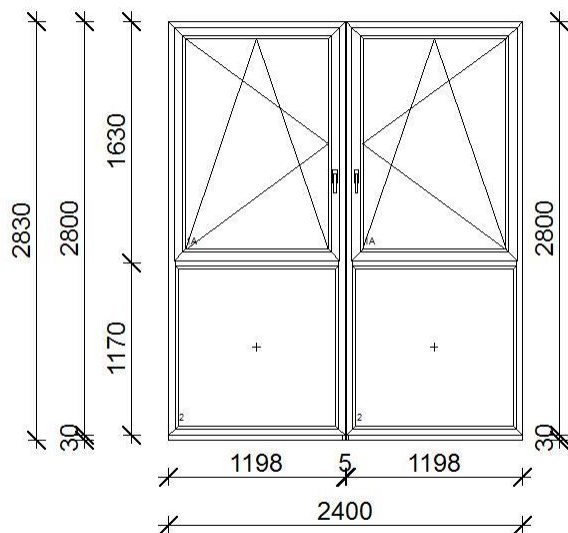

11. jelű

3 db

Legfelső szint szerkezetében meg kell oldani a hő és füst elvezetést ! (OTSZ szerint.)

Fix , Fix , nyíló-nyíló/fix ablak, - Fix , Fix , Fix,

12. jelű

9 db

nyíló-bukó/fix ablak, Nyíló-bukó ablak/fix ablak,