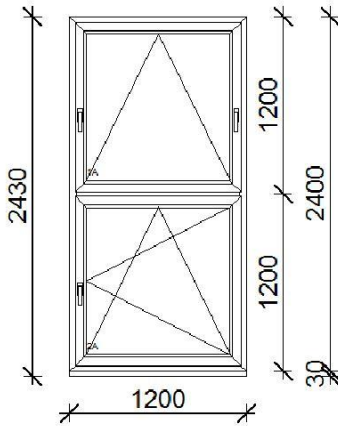

Tétel 29:

26 db

1-1 db Nyíló-bukó jobbos ablak bukó felülvilágítóval szerkezetenként.

14. jelű

2 db

Tokosztott alul bukó-nyíló, felül bukó

15. jelű

2 db