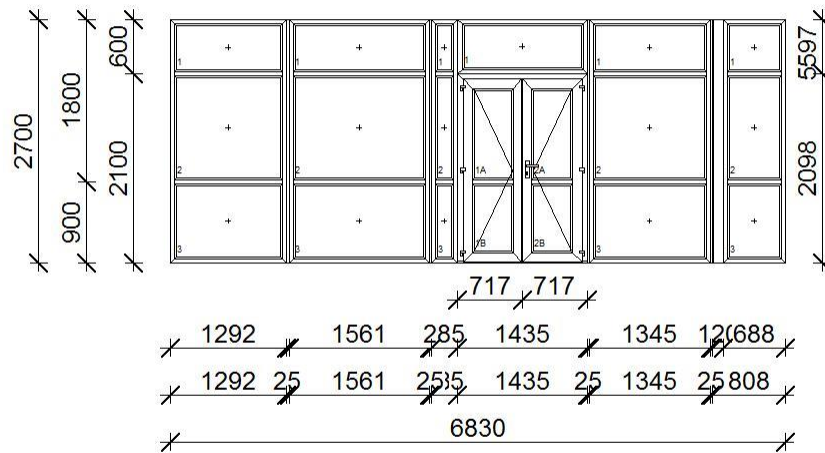

19. jelű

1 db

Fix (ablaktok), Fix (ablaktok),
Fix (ablaktok), Fix (ablaktok),
Fix (ablaktok), (ablaktok),
kifelé nyíló bejárati ajtó kétsz NYAKTAG ÉK-i
Homlokzat,