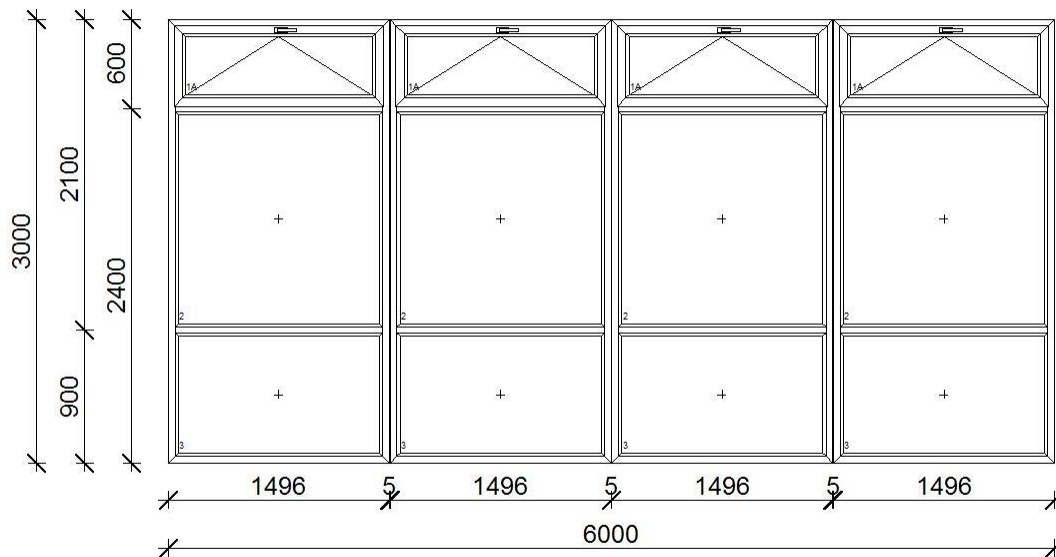

10. jelű

3 db

Fix/bukó ablak, Fix/bukó ablak,
Fix/bukó ablak, Fix/bukó ablak,