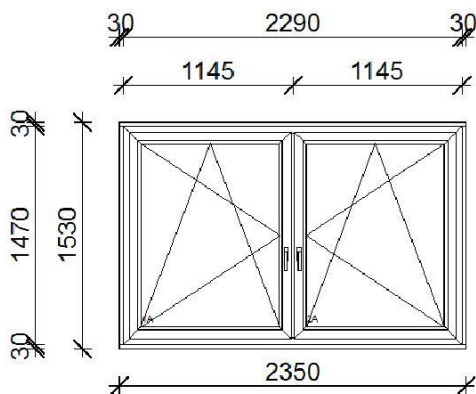

98 db

Tokosztott, közepen fix, kétoldalt alul bukó, felül bukó-nyíló

4. jelű

2 db

Tokosztott nyíló-bukó + nyíló-bukó ablak

5. jelű

: 1 db

- Befelé nyíló bejárati ajtó - jobbos