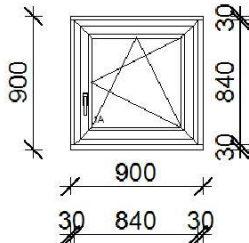

NYÍLÁSZÁRÓ KONSZIGNÁCIÓ

1 jelű

2 db

Nyíló-bukó ablak - jobbos

3. jelű

: 12 db

235 x 18

2. jelű

98 db

Tokosztott, közepen fix, kétoldalt alul bukó, felül bukó-nyíló

4. jelű

2 db

Tokosztott nyíló-bukó + nyíló-bukó ablak

5. jelű

: 1 db

- Befelé nyíló bejárati ajtó - jobbos