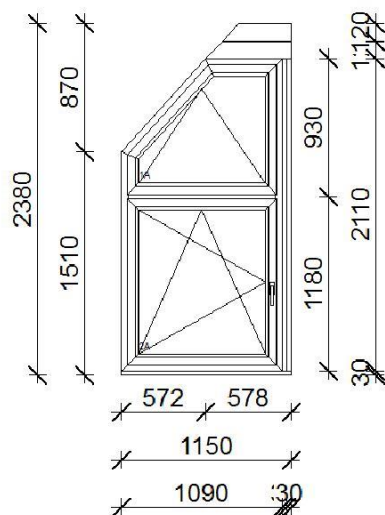

Tétel 29:

26 db

1-1 db Nyíló-bukó jobbos ablak bukó felülvilágítóval szerkezetenként.