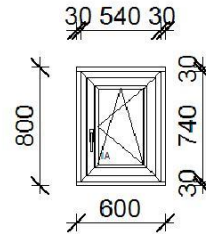

NYÍLÁSZÁRÓ KONSZIGNÁCIÓ

1 jelű

2 db

Nyíló-bukó ablak - jobbos

3. jelű

: 12 db

235 x 18

2. jelű

98 db

Tokosztott, közepen fix, kétoldalt alul bukó, felül bukó-nyíló

4. jelű

2 db

Tokosztott nyíló-bukó + nyíló-bukó ablak

5. jelű

: 1 db

- Befelé nyíló bejárati ajtó - jobbos