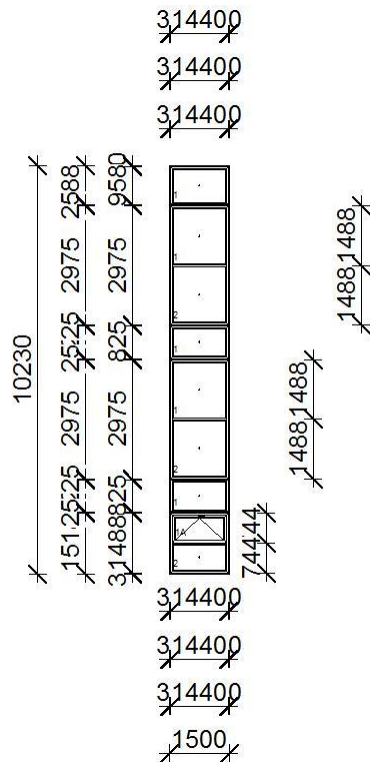

17.jelű

1 db

Hő és füstelvezetés kialakítása (OTSZ szerint) - Fix (ablaktok), Fix (ablaktok), Fix (ablaktok), Fix parapetes bukó ablak,