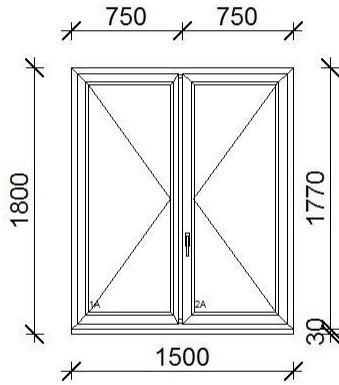

6. jelű

1 db

Váltóprofilos nyíló + nyíló ablak - jobbos