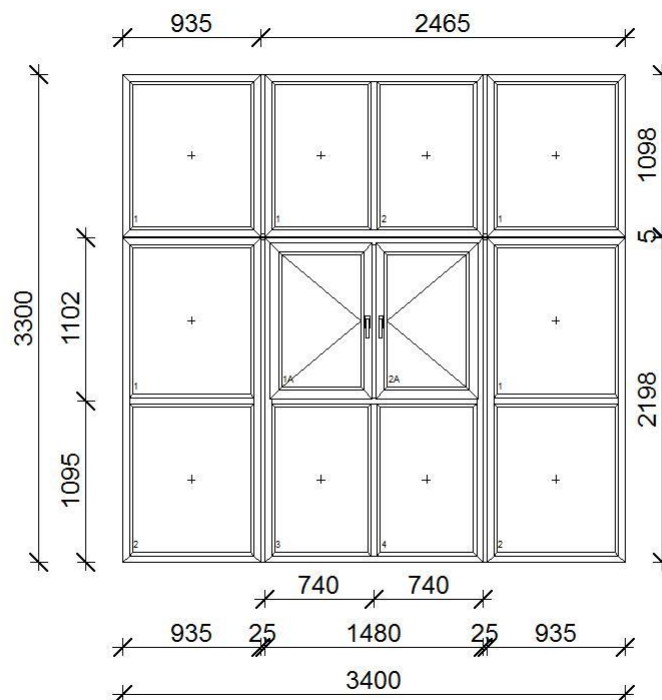

11. jelű

3 db

Legfelső szint szerkezetében meg kell oldani a hő és füst elvezetést ! (OTSZ szerint.)

Fix , Fix , nyíló-nyíló/fix ablak, - Fix , Fix , Fix,