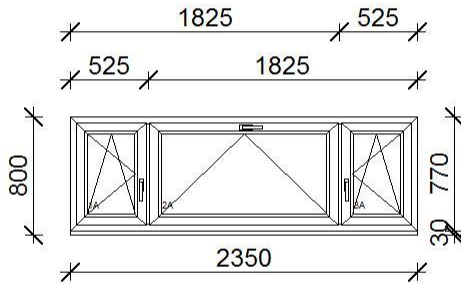

8. jelű

5 db

Tokosztott nyíló-bukó balos + bukó + nyíló-bukó
jobbos ablak