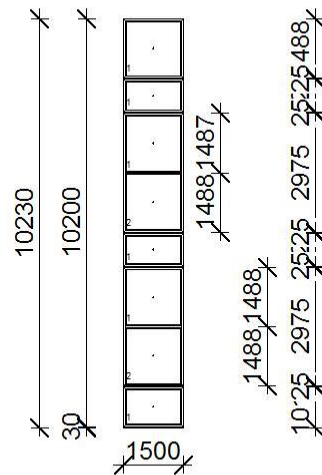

18.jelű

1 db

Hő és füstelvezetés kialakítása (OTSZ szerint) - Fix (ablaktok), Fix (ablaktok), Fix (ablaktok), Fix ablak,