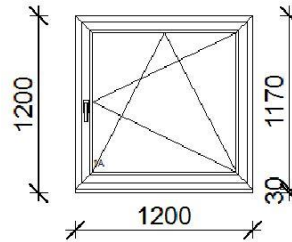

15. jelű

2 db

Nyíló-bukó ablak - jobbos