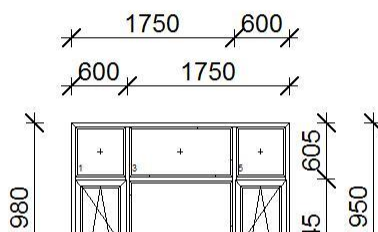

4 jel.

Tokosztott nyíló-bukó balos + fix + nyíló-bukó jobbos ablak

1 db