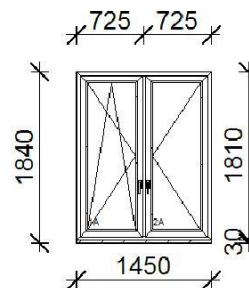

6 jel
Tokosztott nyíló-bukó + nyíló

1 db