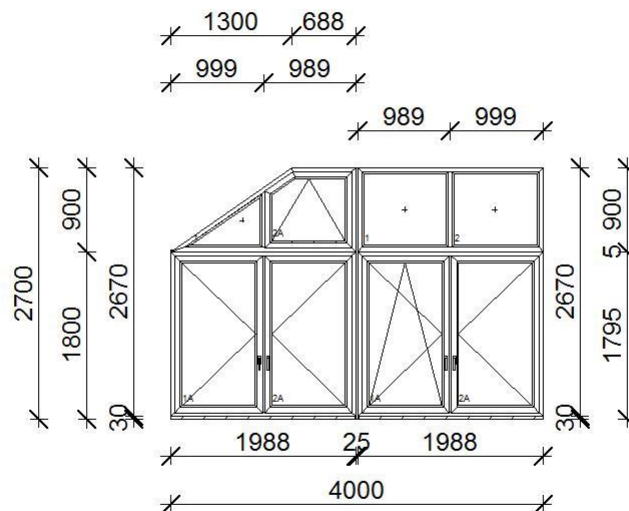

17. jel

Fix +bukó ablak távműködtetéses alakos, Fix tokosztott, Kétszárnyú tokosztott, nyíló-bukó/nyíló ablak, Kétszárnyú tokosztott nyíló/nyíló ablak, (lépcsőházi üvegfal)

1 db