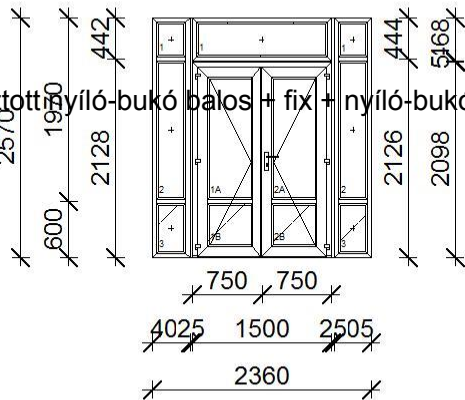

2.jel

Fix alul st. panel, Fix ablak, Fix alul st. panel, kétsz. kifelé nyíló bejárati ajtó alul st. panel,

1 db

3.jel

Tokosztott nyíló-bukó balos + fix + nyíló-bukó jobbos ablak

1 db