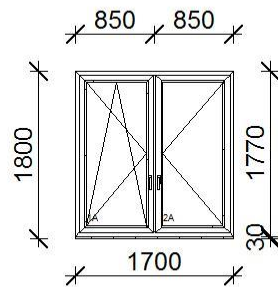

1 db**14.jel**

Bukó ablak (bowdenes távnyitós) - balos

4 db**15.jel**

Tokosztott nyíló-bukó + nyíló ablak – balos (pince)

2 db

16. jel

Tokosztott nyíló-bukó + nyíló ablak – balos (tetőtér)

2 db