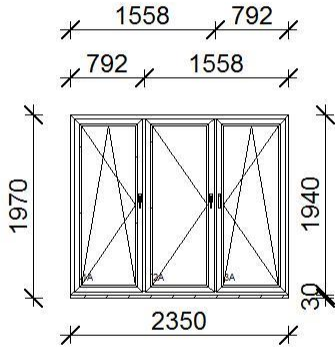

Üllő Napsugár Óvoda Konszignáció

(Gyártás előtt a méretek a helyszínen ellenőrzendőek!)

1 jel

Tokosztott nyíló-bukó balos + nyíló balos + nyíló-bukó
jobbos ablak

4 db

2.jel

Fix alul st. panel, Fix ablak, Fix alul st. panel, kétsz. kifelé nyíló bejárati ajtó alul st. panel,