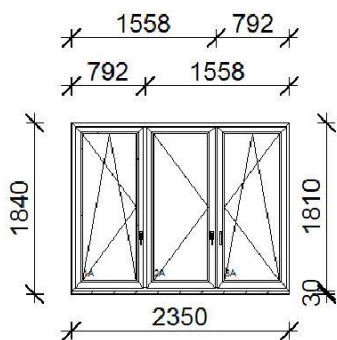

5 jel.
Tokosztott nyíló-bukó balos + nyíló balos + nyíló-bukó
ablak
balos jobbos ablak

2 db