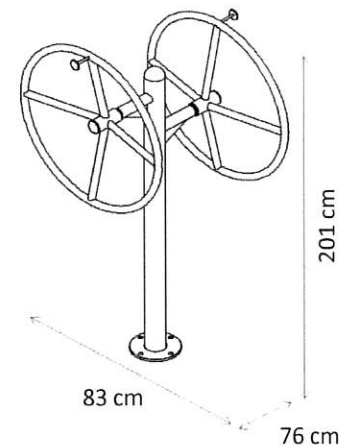

Termék adatlap

Tai Chi

Rendelési kód: OFC2-07

Termék információ:

- **Edzéstípus:** Vérkeringés, bemelegítés
- **Hatása:** A kerekek forgatása hatékony eszköze a hát és a karok edzése előtt elengedhetetlen bemelegítésnek. Javítja a vérkeringést, valamint átmozgatja a felsőtestet. Könnyű használata miatt idősebbeknek is ajánlott.
- **Használata:** Álljunk szemben a géppel és fogjuk meg a fogantyúkat, majd nagy kerekeket egy kézzel forgassuk meg. Később változtassunk forgásirányt. Az eszközt két személy használhatja.
- **Gyakorlat nehézsége:** Könnyű
- **Korosztály:** 14+
- **Esésvédelmi távolság:** 170,6 cm
- **Alapszín:** zöld/szürke
- **Extra színek:** RAL színskála alapján külön megrendelhető
- **Maximális terhelhetősége:** 120 kg.
- **Műszaki adatok:**

0m	14 m²	14 →+

- -80 cm mély beton alapba öntött alap vasalatra, talajszint alatt rögzített erős és tartós acélszerkezet
- -Horganyzott, AKZO NOBEL Interpon epoxy alapú porfestés
- -Nincsenek súlyok, sodronyok, rugók, kevés mozgó alkatrész
- -Ellenáll a fizikai igénybevételnek, jól viseli a fokozott vagy akár folyamatos terhelést is
- -Ellenáll a rongálásnak és az időjárás viszontagságainak
- -Lopásbiztos telepítés
- -Minimális karbantartást igényel, könnyen javítható

- **2 éves garancia minden eszközre**
- **Az eszközök rendelkeznek TÜV minősítéssel:**
  - -MSZ-EN 16630:2015 alapján