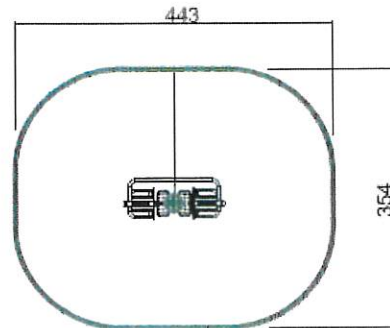

Termék adatlap

Air Walker

Rendelési kód: OFC2-01

Termék információ:

- **Edzéstípus:** Vérkeringés, kardio
- **Hatása:** Az ízületeket kímélve edzi a teljes láb- és csípőizomzatot. Hasznos eszköze lehet a mozgásszervi rehabilitációnak is, hiszen javítja az egyensúlyérzékelt, így segít a magabiztosabb járásban. Javítja a vérkeringést, edzi a szívet. Mivel kevésbé terheli az ízületeket, idősebbek is használhatják.
- **Használata:** Helyezzük mindkét lábunkat a lábtartókra és erősen markoljuk meg a kapaszkodót. Lábunkat mozgassuk előre-hátra. Az eszközt egy személy használhatja.
- **Gyakorlat nehézsége:** Könnyű
- **Korosztály:** 14+
- **Esésvédelmi távolság:** 155 cm
- **Alapszín:** zöld/szürke
- **Extra színek:** RAL színskála alapján külön megrendelhető
- **Maximális terhelhetősége:** 120 kg.
- **Műszaki adatok:**

0,7m	16 m²	14 →+

- -80 cm mély beton alapba öntött alap vasalatra, talajszint alatt rögzített erős és tartós acélszerkezet
- -Horganyzott, AKZO NOBEL Interpon epoxy alapú porfestés
- -Nincsenek súlyok, sodronyok, rugók, kevés mozgó alkatrész
- -Ellenáll a fizikai igénybevételnek, jól viseli a fokozott vagy akár folyamatos terhelést is
- -Ellenáll a rongálásnak és az időjárás viszontagságainak
- -Lopásbiztos telepítés
- -Minimális karbantartást igényel, könnyen javítható

- **2 éves garancia minden eszközre**
- **Az eszközök rendelkeznek TÜV minősítéssel:**
  - -MSZ-EN 16630:2015 alapján