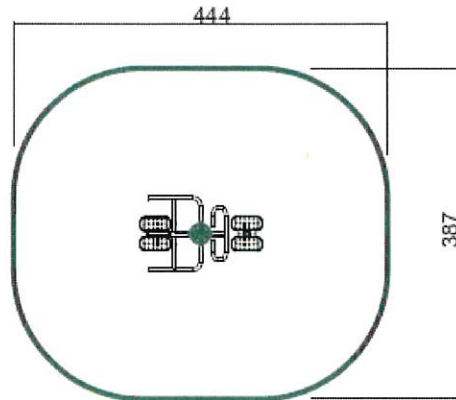

Termék adatlap

Twister+sí tréner

Rendelési kód: OFC2-04

Termék információ:

- **Edzéstípus:** Izomfejlesztés
- **Hatása:** Erősíti a kar ízületi szalagjait és izmait, a hát felső részét, valamint a lábizmokat. Kiválóan alkalmas a hatékony alakformálásra, valamint segíti a testtartás javítását.
- **Használata:** Tegyük lábunkat a lábtartóra, fogjuk meg a két kar fogantyúját. Húzzuk a karokat a hasunkig, közben nyújtsuk ki a lábunkat. Álljunk vissza a kezdeti helyzetbe. Az eszközt egy személy használhatja.
- **Gyakorlat nehézsége:** Közepes
- **Korosztály:** 14+
- **Esésvédelmi távolság:** 150 cm
- **Alapszín:** zöld/szürke
- **Extra színek:** RAL színskála alapján külön megrendelhető
- **Műszaki adatok:**

0,64m	17 m²	14 →+

- -80 cm mély beton alapba öntött alap vasalatra, talajszint alatt rögzített erős és tartós acélszerkezet
- -Horganyzott, AKZO NOBEL Interpon epoxy alapú porfestés
- -Nincsenek súlyok, sodronyok, rugók, kevés mozgó alkatrész
- -Ellenáll a fizikai igénybevételnek, jól viseli a fokozott vagy akár folyamatos terhelést is
- -Ellenáll a rongálásnak és az időjárás viszontagságainak
- -Lopásbiztos telepítés
- -Minimális karbantartást igényel, könnyen javítható

- **2 éves garancia minden eszközre**
- **Az eszközök rendelkeznek TÜV minősítéssel:**
  - -MSZ-EN 16630:2015 alapján