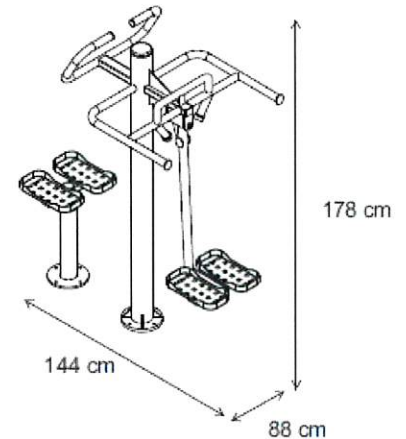

Termék adatlap

Twister+sí tréner

Rendelési kód: OFC2-04

Termék információ:

- **Edzéstípus:** Izomfejlesztés
- **Hatása:** Erősíti a kar ízületi szalagjait és izmait, a hát felső részét, valamint a lábizmokat. Kiválóan alkalmas a hatékony alakformálásra, valamint segíti a testtartás javítását.
- **Használata:** Tegyük lábunkat a lábtartóra, fogjuk meg a két kar fogantyúját. Húzzuk a karokat a hasunkig, közben nyújtsuk ki a lábunkat. Álljunk vissza a kezdeti helyzetbe. Az eszközt egy személy használhatja.
- **Gyakorlat nehézsége:** Közepes
- **Korosztály:** 14+
- **Esésvédelmi távolság:** 150 cm
- **Alapszín:** zöld/szürke
- **Extra színek:** RAL színskála alapján külön megrendelhető
- **Műszaki adatok:**

0,64m	17 m²	14 →+

- -80 cm mély beton alapba öntött alap vasalatra, talajszint alatt rögzített erős és tartós acélszerkezet
- -Horganyzott, AKZO NOBEL Interpon epoxy alapú porfestés
- -Nincsenek súlyok, sodronyok, rugók, kevés mozgó alkatrész
- -Ellenáll a fizikai igénybevételnek, jól viseli a fokozott vagy akár folyamatos terhelést is
- -Ellenáll a rongálásnak és az időjárás viszontagságainak
- -Lopásbiztos telepítés
- -Minimális karbantartást igényel, könnyen javítható

- **2 éves garancia minden eszközre**
- **Az eszközök rendelkeznek TÜV minősítéssel:**
  - -MSZ-EN 16630:2015 alapján