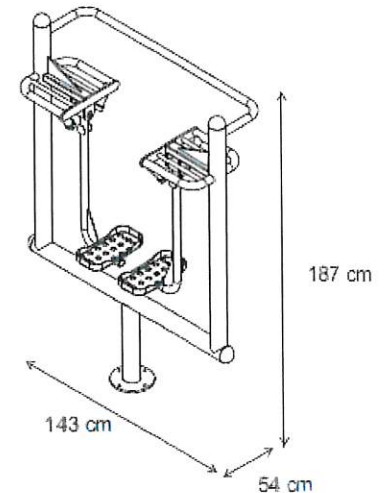

A sikeres együttműködés reményében,

Üdvözlettel:

Szabó Marcsi
Három Kertőr Kft.
+3620/428-5785

Budapest, 2018.07.05.

Termék adatlap

Air Walker

Rendelési kód: OFC2-01

Termék információ: