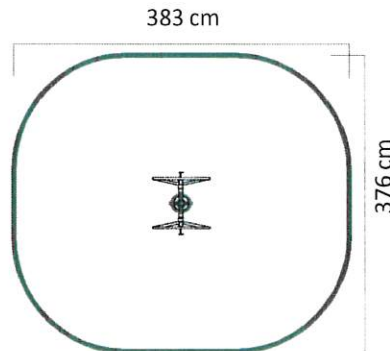

Termék adatlap

Tai Chi

Rendelési kód: OFC2-07

Termék információ:

- **Edzéstípus:** Vérkeringés, bemelegítés
- **Hatása:** A kerekek forgatása hatékony eszköze a hát és a karok edzése előtt elengedhetetlen bemelegítésnek. Javítja a vérkeringést, valamint átmozgatja a felsőtestet. Könnyű használata miatt idősebbeknek is ajánlott.
- **Használata:** Álljunk szemben a géppel és fogjuk meg a fogantyúkat, majd nagy kerekeket egy kézzel forgassuk meg. Később változtassunk forgásirányt. Az eszközt két személy használhatja.
- **Gyakorlat nehézsége:** Könnyű
- **Korosztály:** 14+
- **Esésvédelmi távolság:** 170,6 cm
- **Alapszín:** zöld/szürke
- **Extra színek:** RAL színskála alapján külön megrendelhető
- **Maximális terhelhetősége:** 120 kg.
- **Műszaki adatok:**

0m	14 m²	14 →+

- -80 cm mély beton alapba öntött alap vasalatra, talajszint alatt rögzített erős és tartós acélszerkezet
- -Horganyzott, AKZO NOBEL Interpon epoxy alapú porfestés
- -Nincsenek súlyok, sodronyok, rugók, kevés mozgó alkatrész
- -Ellenáll a fizikai igénybevételnek, jól viseli a fokozott vagy akár folyamatos terhelést is
- -Ellenáll a rongálásnak és az időjárás viszontagságainak
- -Lopásbiztos telepítés
- -Minimális karbantartást igényel, könnyen javítható

- **2 éves garancia minden eszközre**
- **Az eszközök rendelkeznek TÜV minősítéssel:**
  - -MSZ-EN 16630:2015 alapján