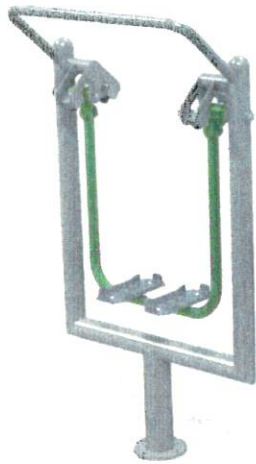

A sikeres együttműködés reményében,

Üdvözlettel:

Szabó Marcsi
Három Kertőr Kft.
+3620/428-5785

Budapest, 2018.07.05.

Termék adatlap

Air Walker

Rendelési kód: OFC2-01

Termék információ:

- **Edzéstípus:** Vérkeringés, kardio
- **Hatása:** Az ízületeket kímélve edzi a teljes láb- és csípőizomzatot. Hasznos eszköze lehet a mozgásszervi rehabilitációnak is, hiszen javítja az egyensúlyérzékelt, így segít a magabiztosabb járásban. Javítja a vérkeringést, edzi a szívet. Mivel kevésbé terheli az ízületeket, idősebbek is használhatják.
- **Használata:** Helyezzük mindkét lábunkat a lábtartókra és erősen markoljuk meg a kapaszkodót. Lábunkat mozgassuk előre-hátra. Az eszközt egy személy használhatja.
- **Gyakorlat nehézsége:** Könnyű
- **Korosztály:** 14+
- **Esésvédelmi távolság:** 155 cm
- **Alapszín:** zöld/szürke
- **Extra színek:** RAL színskála alapján külön megrendelhető
- **Maximális terhelhetősége:** 120 kg.
- **Műszaki adatok:**

0,7m	16 m ²	14 →+

- 80 cm mély beton alapba öntött alap vasalatra, talajszint alatt rögzített erős és tartós acélszerkezet
- Horganyzott, AKZO NOBEL Interpon epoxy alapú porfestés
- Nincsenek súlyok, sodronyok, rugók, kevés mozgó alkatrész
- Ellenáll a fizikai igénybevételnek, jól viseli a fokozott vagy akár folyamatos terhelést is
- Ellenáll a rongálásnak és az időjárás viszontagságainak
- Lopásbiztos telepítés
- Minimális karbantartást igényel, könnyen javítható

0,6m	17 m ²	14 →+

- 80 cm mély beton alapba öntött alap vasalatra, talajszint alatt rögzített erős és tartós acélszerkezet
- Horganyzott, AKZO NOBEL Interpon epoxy alapú porfestés
- Nincsenek súlyok, sodronyok, rugók, kevés mozgó alkatrész
- Ellenáll a fizikai igénybevételnek, jól viseli a fokozott vagy akár folyamatos terhelést is
- Ellenáll a rongálásnak és az időjárás viszontagságainak
- Lopásbiztos telepítés
- Minimális karbantartást igényel, könnyen javítható