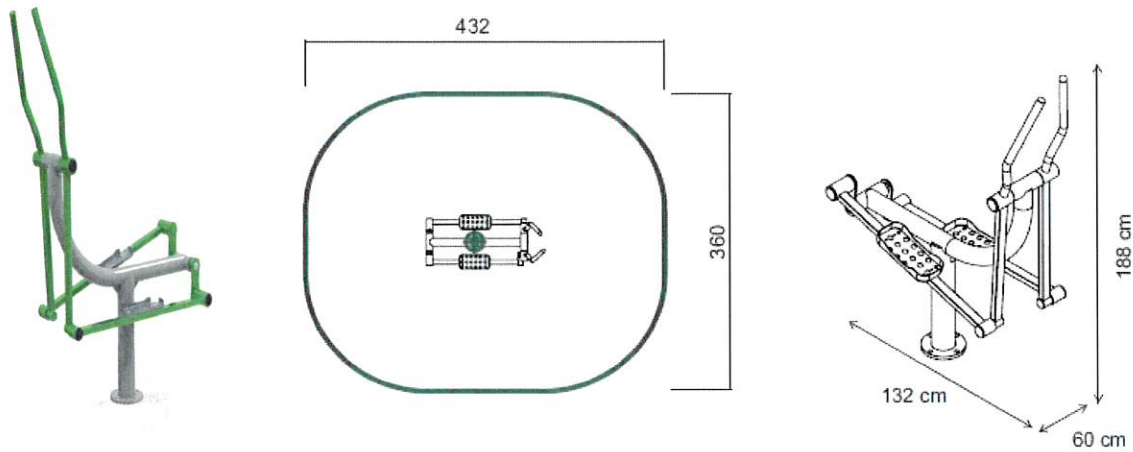

0,7m	16 m ²	14 →+

- 80 cm mély beton alapba öntött alap vasalatra, talajszint alatt rögzített erős és tartós acélszerkezet
- Horganyzott, AKZO NOBEL Interpon epoxy alapú porfestés
- Nincsenek súlyok, sodronyok, rugók, kevés mozgó alkatrész
- Ellenáll a fizikai igénybevételnek, jól viseli a fokozott vagy akár folyamatos terhelést is
- Ellenáll a rongálásnak és az időjárás viszontagságainak
- Lopásbiztos telepítés
- Minimális karbantartást igényel, könnyen javítható

- **2 éves garancia minden eszközre**
- **Az eszközök rendelkeznek TÜV minősítéssel:**
 - MSZ-EN 16630:2015 alapján

Termék adatlap

Elliptikus tréner

Rendelési kód: OFC2-02

Termék információ:

- **Edzéstípus:** Kardio
- **Hatása:** Az általános erőnlétet is fejlesztő géppel az egész test jól átmozgatható. Használata nemcsak zsírégetésre és a váll- és karizmok szállásítására alkalmas, hanem kíméletesen edzi a láb- és csípőízületet, fokozza azok mozgásterjedelmét, stabilitását. Javítja az állóképességet, erősíti a szívet.
- **Használata:** Álljunk a lábtartókra és erősen fogjuk meg mindkét kart. Mozgassuk lábunkat előre és hátra, miközben kezünkkel ellentétesen húzzuk és toljuk a karokat. Az eszközt egy személy használhatja.
- **Gyakorlat nehézsége:** Könnyű
- **Korosztály:** 14+
- **Esésvédelmi távolság:** 162 cm
- **Alapszín:** zöld/szürke
- **Extra színek:** RAL színskála alapján külön megrendelhető
- **Maximális terhelhetősége:** 120 kg.
- **Műszaki adatok:**

0,6m	17 m ²	14 →+

- 80 cm mély beton alapba öntött alap vasalatra, talajszint alatt rögzített erős és tartós acélszerkezet
- Horganyzott, AKZO NOBEL Interpon epoxy alapú porfestés
- Nincsenek súlyok, sodronyok, rugók, kevés mozgó alkatrész
- Ellenáll a fizikai igénybevételnek, jól viseli a fokozott vagy akár folyamatos terhelést is
- Ellenáll a rongálásnak és az időjárás viszontagságainak
- Lopásbiztos telepítés
- Minimális karbantartást igényel, könnyen javítható