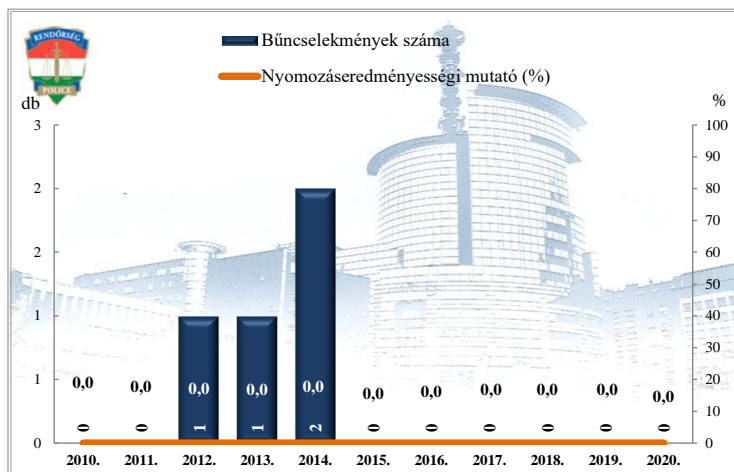

Rendőri eljárásban regisztrált testi sértés bűncselekmények az ENyÜBS 2010-2020. évi adatai alapján
Üllő város