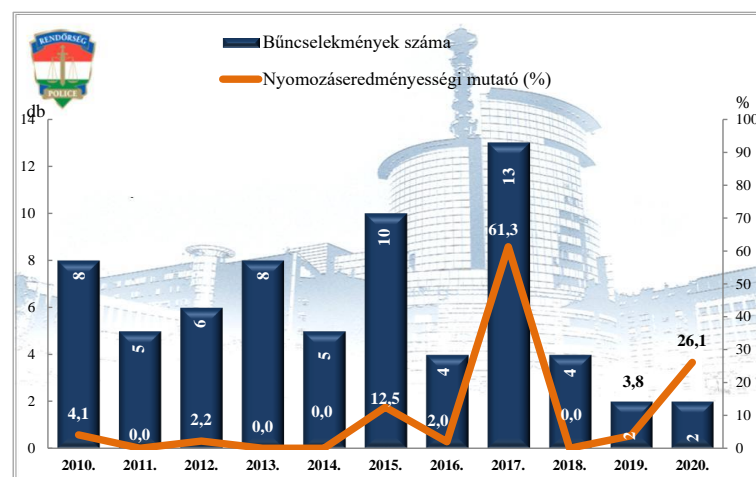

Rendőri eljárásban regisztrált embercsempészség bűncselekmények az ENyÜBS 2010-2020. évi adatai alapján
 Üllő város

Rendőri eljárásban regisztrált garázdaság bűncselekmények az ENyÜBS 2010-2020. évi adatai alapján
 Üllő város

Rendőri eljárásban regisztrált kábítószerrel kapcsolatos bűncselekmények (terjesztői magatartás) az ENyÜBS 2010-2020. évi adatai alapján
Üllő város

Rendőri eljárásban regisztrált lopás* bűncselekmények az ENyÜBS 2010-2020. évi adatai alapján
Üllő város

* a lopások száma tartalmazza a betörései lopások számát is

Rendőri eljárásban regisztrált személygépkocsi lopás bűncselekmények az ENyÜBS 2010-2020. évi adatai alapján
Üllő város

Rendőri eljárásban regisztrált zárt gépjármű-feltörés bűncselekmények az ENyÜBS 2010-2020. évi adatai alapján
Üllő város