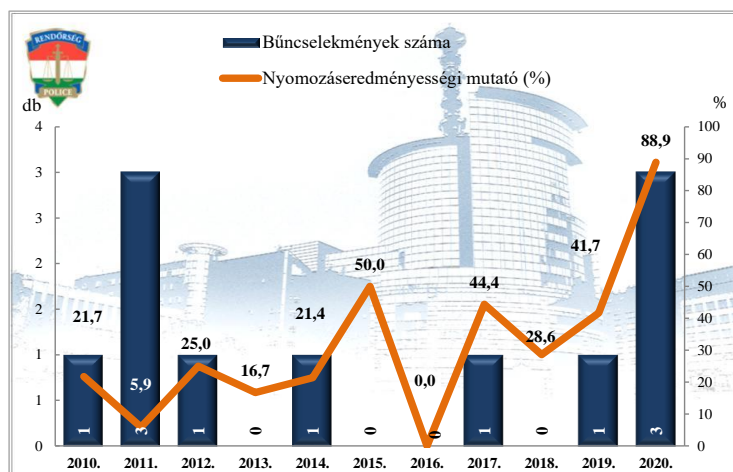

Rendőri eljárásban regisztrált jármű önkényes elvétele bűncselekmények
az ENyÜBS 2010-2020. évi adatai alapján
Üllő város