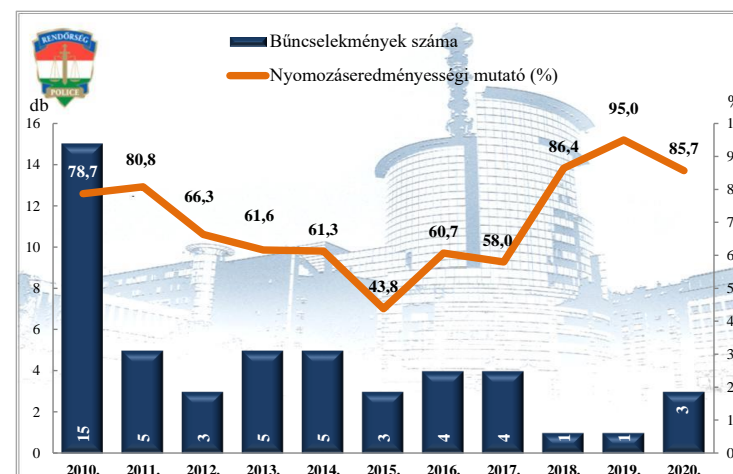

Rendőri eljárásban regisztrált közterületen elkövetett bűncselekmények az ENyÜBS 2010-2020. évi adatai alapján
Üllő város

Rendőri eljárásban regisztrált 14 kiemelten kezelt bűncselekmények az ENyÜBS 2010-2020. évi adatai alapján
Üllő város

Rendőri eljárásban regisztrált emberölés bűncselekmények az ENyÜBS 2010-2020. évi adatai alapján
 Üllő város

Rendőri eljárásban regisztrált szándékos befejezett emberölés bűncselekmények az ENyÜBS 2010-2020. évi adatai alapján
 Üllő város

Rendőri eljárásban regisztrált testi sértés bűncselekmények az ENyÜBS 2010-2020. évi adatai alapján
 Üllő város

Rendőri eljárásban regisztrált súlyos testi sértés bűncselekmények az ENyÜBS 2010-2020. évi adatai alapján
 Üllő város