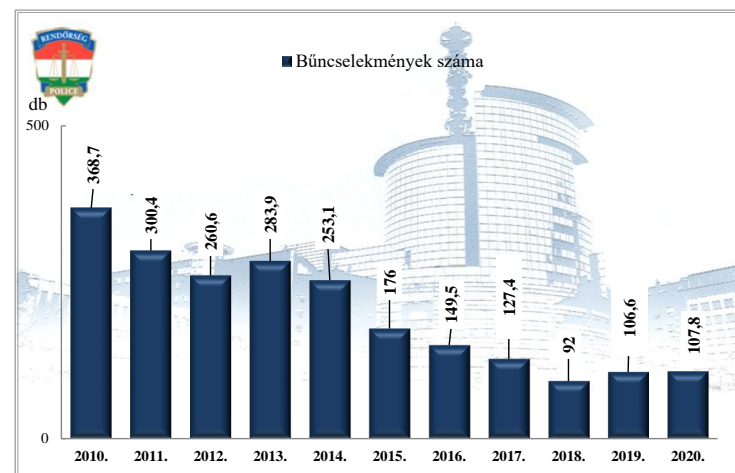

Összes rendőri eljárásban regisztrált bűncselekmények az ENyÜBS 2010-2020. évi adatai alapján
Üllő város

Regisztrált bűncselekmények 10 000 lakosra vetített aránya az ENyÜBS 2010-2020. évi adatai alapján
Üllő város

Rendőri eljárásban regisztrált közterületen elkövetett bűncselekmények az ENyÜBS 2010-2020. évi adatai alapján
Üllő város

Rendőri eljárásban regisztrált 14 kiemelten kezelt bűncselekmények az ENyÜBS 2010-2020. évi adatai alapján
Üllő város