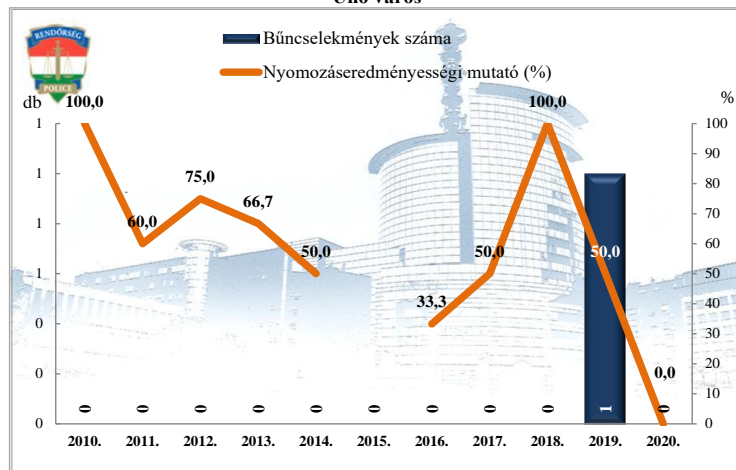

Rendőri eljárásban regisztrált személygépkocsi lopás bűncselekmények az ENyÜBS 2010-2020. évi adatai alapján
Üllő város