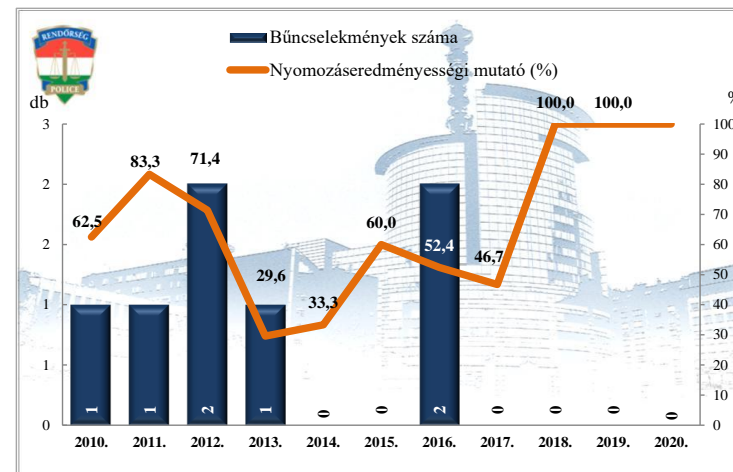

Rendőri eljárásban regisztrált emberölés bűncselekmények az ENyÜBS 2010-2020. évi adatai alapján
 Üllő város

Rendőri eljárásban regisztrált szándékos befejezett emberölés bűncselekmények az ENyÜBS 2010-2020. évi adatai alapján
 Üllő város

Rendőri eljárásban regisztrált testi sértés bűncselekmények az ENyÜBS 2010-2020. évi adatai alapján
 Üllő város

Rendőri eljárásban regisztrált súlyos testi sértés bűncselekmények az ENyÜBS 2010-2020. évi adatai alapján
 Üllő város

Rendőri eljárásban regisztrált halált okozó testi sértés bűncselekmények az ENyÜBS 2010-2020. évi adatai alapján
 Üllő város

Rendőri eljárásban regisztrált kiskorú veszélyeztetése bűncselekmények az ENyÜBS 2010-2020. évi adatai alapján
 Üllő város