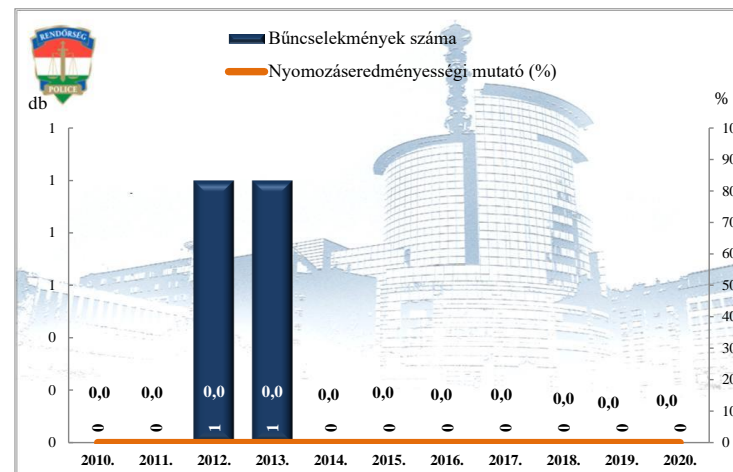

Összes rendőri eljárásban regisztrált bűncselekmények az ENyÜBS 2010-2020. évi adatai alapján
Üllő város

Regisztrált bűncselekmények 10 000 lakosra vetített aránya az ENyÜBS 2010-2020. évi adatai alapján
Üllő város

Rendőri eljárásban regisztrált közterületen elkövetett bűncselekmények az ENyÜBS 2010-2020. évi adatai alapján
Üllő város

Rendőri eljárásban regisztrált 14 kiemelten kezelt bűncselekmények az ENyÜBS 2010-2020. évi adatai alapján
Üllő város

Rendőri eljárásban regisztrált emberölés bűncselekmények az ENyÜBS 2010-2020. évi adatai alapján
 Üllő város

Rendőri eljárásban regisztrált szándékos befejezett emberölés bűncselekmények az ENyÜBS 2010-2020. évi adatai alapján
 Üllő város