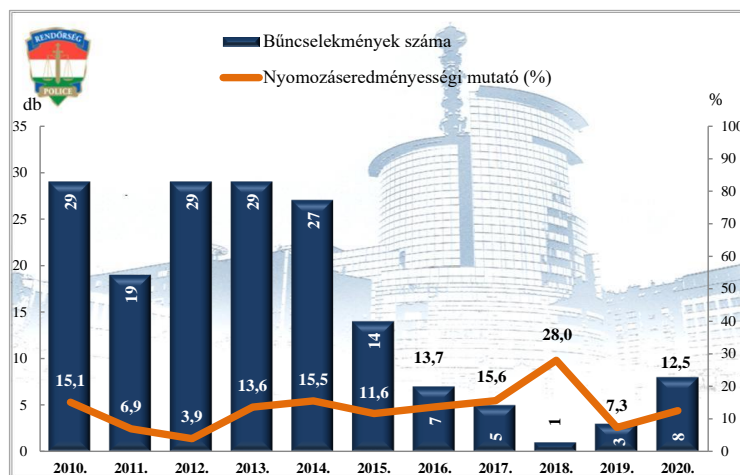

Rendőri eljárásban regisztrált kábítószerrel kapcsolatos bűncselekmények (terjesztői magatartás) az ENyÜBS 2010-2020. évi adatai alapján
Üllő város

Rendőri eljárásban regisztrált lopás* bűncselekmények az ENyÜBS 2010-2020. évi adatai alapján
Üllő város

* a lopások száma tartalmazza a betörései lopások számát is

Rendőri eljárásban regisztrált személygépkocsi lopás bűncselekmények az ENyÜBS 2010-2020. évi adatai alapján
Üllő város

Rendőri eljárásban regisztrált zárt gépjármű-feltörés bűncselekmények az ENyÜBS 2010-2020. évi adatai alapján
Üllő város

Rendőri eljárásban regisztrált **lakásbetörés** bűncselekmények az ENyÜBS 2010-2020. évi adatai alapján
 Üllő város

Rendőri eljárásban regisztrált **rablás** bűncselekmények az ENyÜBS 2010-2020. évi adatai alapján
 Üllő város