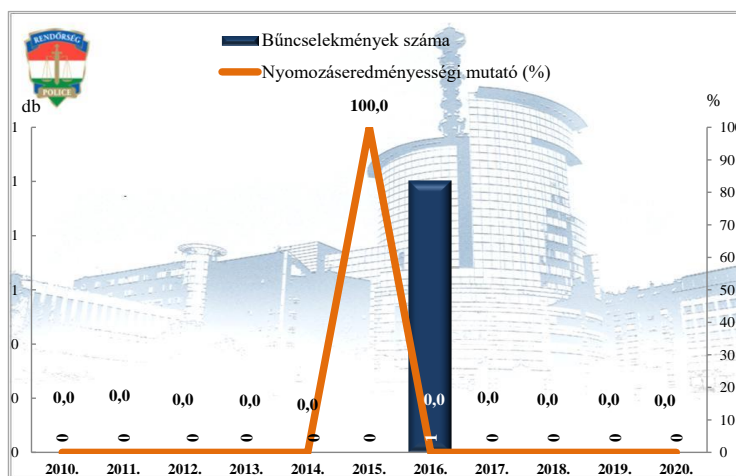

Rendőri eljárásban regisztrált kábítószerrel kapcsolatos bűncselekmények (terjesztői magatartás) az ENyÜBS 2010-2020. évi adatai alapján
Üllő város

Rendőri eljárásban regisztrált embercsempészség bűncselekmények az ENyÜBS 2010-2020. évi adatai alapján
Üllő város