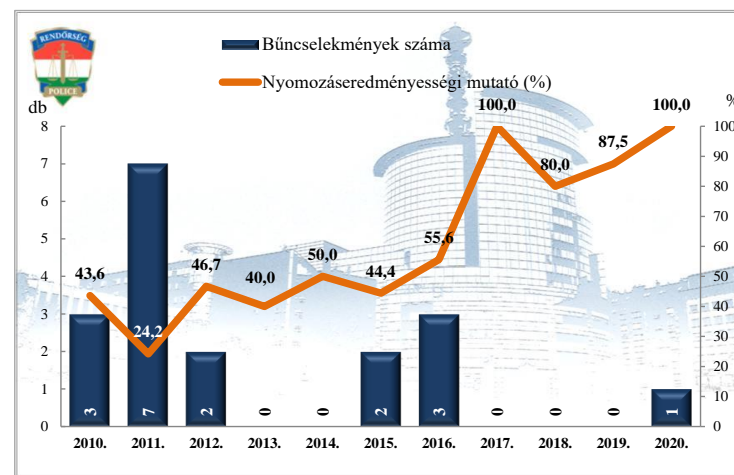

Rendőri eljárásban regisztrált kábítószerrel kapcsolatos bűncselekmények (terjesztői magatartás) az ENyÜBS 2010-2020. évi adatai alapján
Üllő város

Rendőri eljárásban regisztrált lopás* bűncselekmények az ENyÜBS 2010-2020. évi adatai alapján
Üllő város

* a lopások száma tartalmazza a betörései lopások számát is

Rendőri eljárásban regisztrált személygépkocsi lopás bűncselekmények az ENyÜBS 2010-2020. évi adatai alapján
Üllő város

Rendőri eljárásban regisztrált zárt gépjármű-feltörés bűncselekmények az ENyÜBS 2010-2020. évi adatai alapján
Üllő város

Rendőri eljárásban regisztrált **lakásbetörés** bűncselekmények az ENyÜBS 2010-2020. évi adatai alapján
 Üllő város

Rendőri eljárásban regisztrált **rablás** bűncselekmények az ENyÜBS 2010-2020. évi adatai alapján
 Üllő város