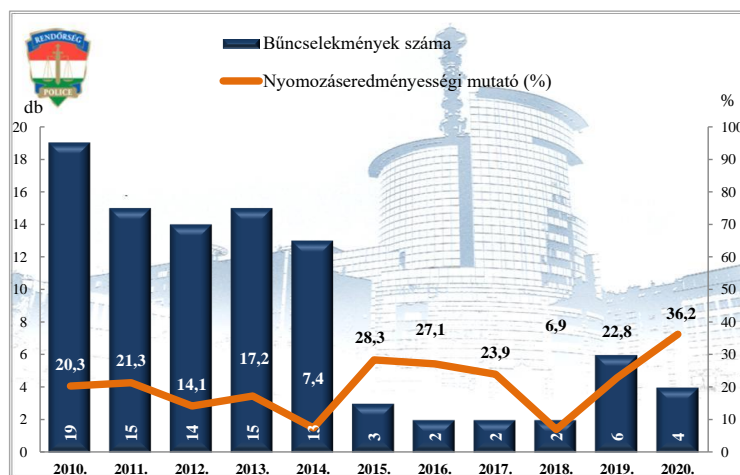

Rendőri eljárásban regisztrált **rongálás** bűncselekmények az ENyÜBS 2010-2020. évi adatai alapján
Üllő város