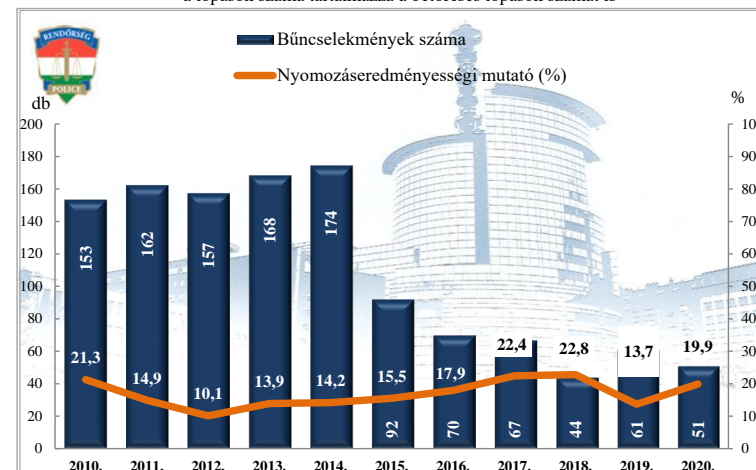

Rendőri eljárásban regisztrált zárt gépjármű-feltörés bűncselekmények az ENyÜBS 2010-2020. évi adatai alapján
Üllő város

* a lopások száma tartalmazza a betörései lopások számát is