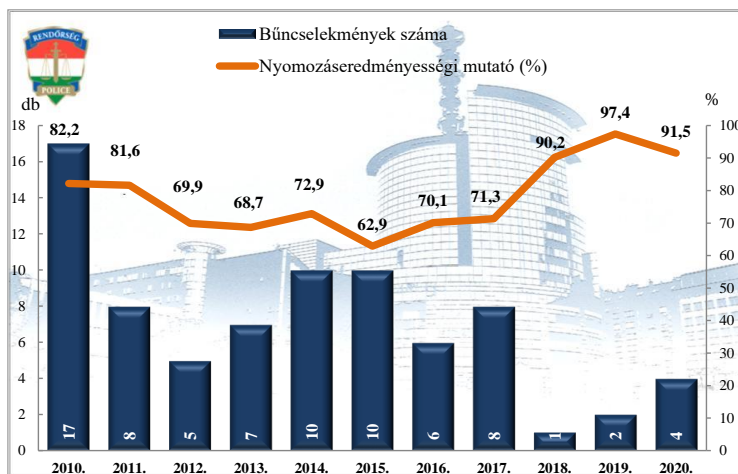

Rendőri eljárásban regisztrált halált okozó testi sértés bűncselekmények az ENyÜBS 2010-2020. évi adatai alapján
Üllő város