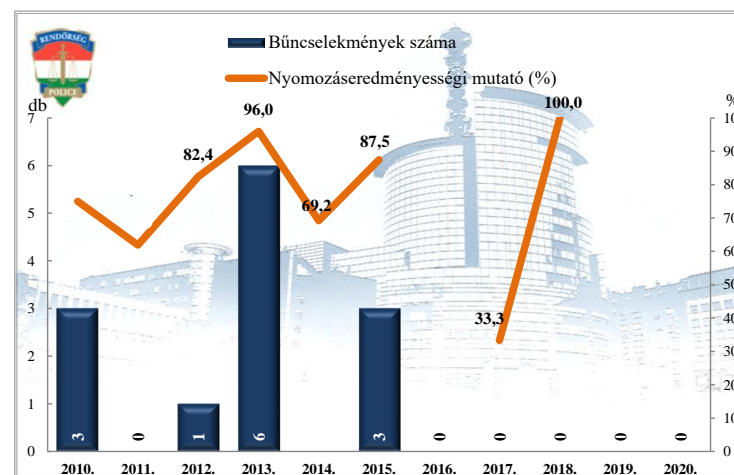

Rendőri eljárásban regisztrált kábítószerrel kapcsolatos bűncselekmények (terjesztői magatartás) az ENyÜBS 2010-2020. évi adatai alapján
Üllő város

Rendőri eljárásban regisztrált lopás* bűncselekmények az ENyÜBS 2010-2020. évi adatai alapján
Üllő város

* a lopások száma tartalmazza a betörései lopások számát is

Rendőri eljárásban regisztrált személygépkocsi lopás bűncselekmények az ENyÜBS 2010-2020. évi adatai alapján
Üllő város

Rendőri eljárásban regisztrált zárt gépjármű-feltörés bűncselekmények az ENyÜBS 2010-2020. évi adatai alapján
Üllő város

Rendőri eljárásban regisztrált **lakásbetörés** bűncselekmények az ENyÜBS 2010-2020. évi adatai alapján
 Üllő város

Rendőri eljárásban regisztrált **rablás** bűncselekmények az ENyÜBS 2010-2020. évi adatai alapján
 Üllő város

Rendőri eljárásban regisztrált **rongálás** bűncselekmények az ENyÜBS 2010-2020. évi adatai alapján
 Üllő város

Rendőri eljárásban regisztrált **orgazdaság** bűncselekmények az ENyÜBS 2010-2020. évi adatai alapján
 Üllő város