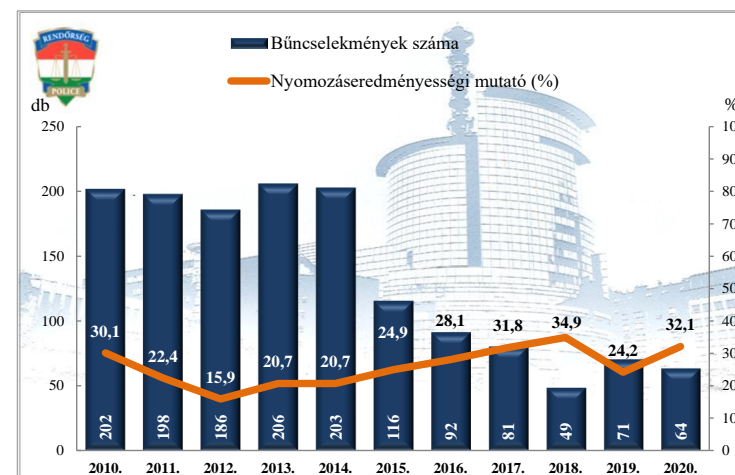

Összes rendőri eljárásban regisztrált bűncselekmények az ENyÜBS 2010-2020. évi adatai alapján
Üllő város

Regisztrált bűncselekmények 10 000 lakosra vetített aránya az ENyÜBS 2010-2020. évi adatai alapján
Üllő város

Rendőri eljárásban regisztrált közterületen elkövetett bűncselekmények az ENyÜBS 2010-2020. évi adatai alapján
Üllő város

Rendőri eljárásban regisztrált 14 kiemelten kezelt bűncselekmények az ENyÜBS 2010-2020. évi adatai alapján
Üllő város