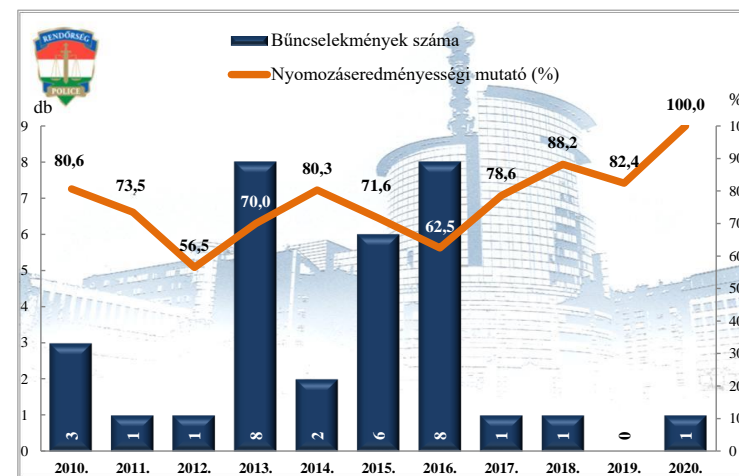

Rendőri eljárásban regisztrált testi sértés bűncselekmények az ENyÜBS 2010-2020. évi adatai alapján
 Üllő város

Rendőri eljárásban regisztrált súlyos testi sértés bűncselekmények az ENyÜBS 2010-2020. évi adatai alapján
 Üllő város

Rendőri eljárásban regisztrált halált okozó testi sértés bűncselekmények az ENyÜBS 2010-2020. évi adatai alapján
 Üllő város

Rendőri eljárásban regisztrált kiskorú veszélyeztetése bűncselekmények az ENyÜBS 2010-2020. évi adatai alapján
 Üllő város

Rendőri eljárásban regisztrált embercsempészség bűncselekmények az ENyÜBS 2010-2020. évi adatai alapján
 Üllő város

Rendőri eljárásban regisztrált garázdaság bűncselekmények az ENyÜBS 2010-2020. évi adatai alapján
 Üllő város