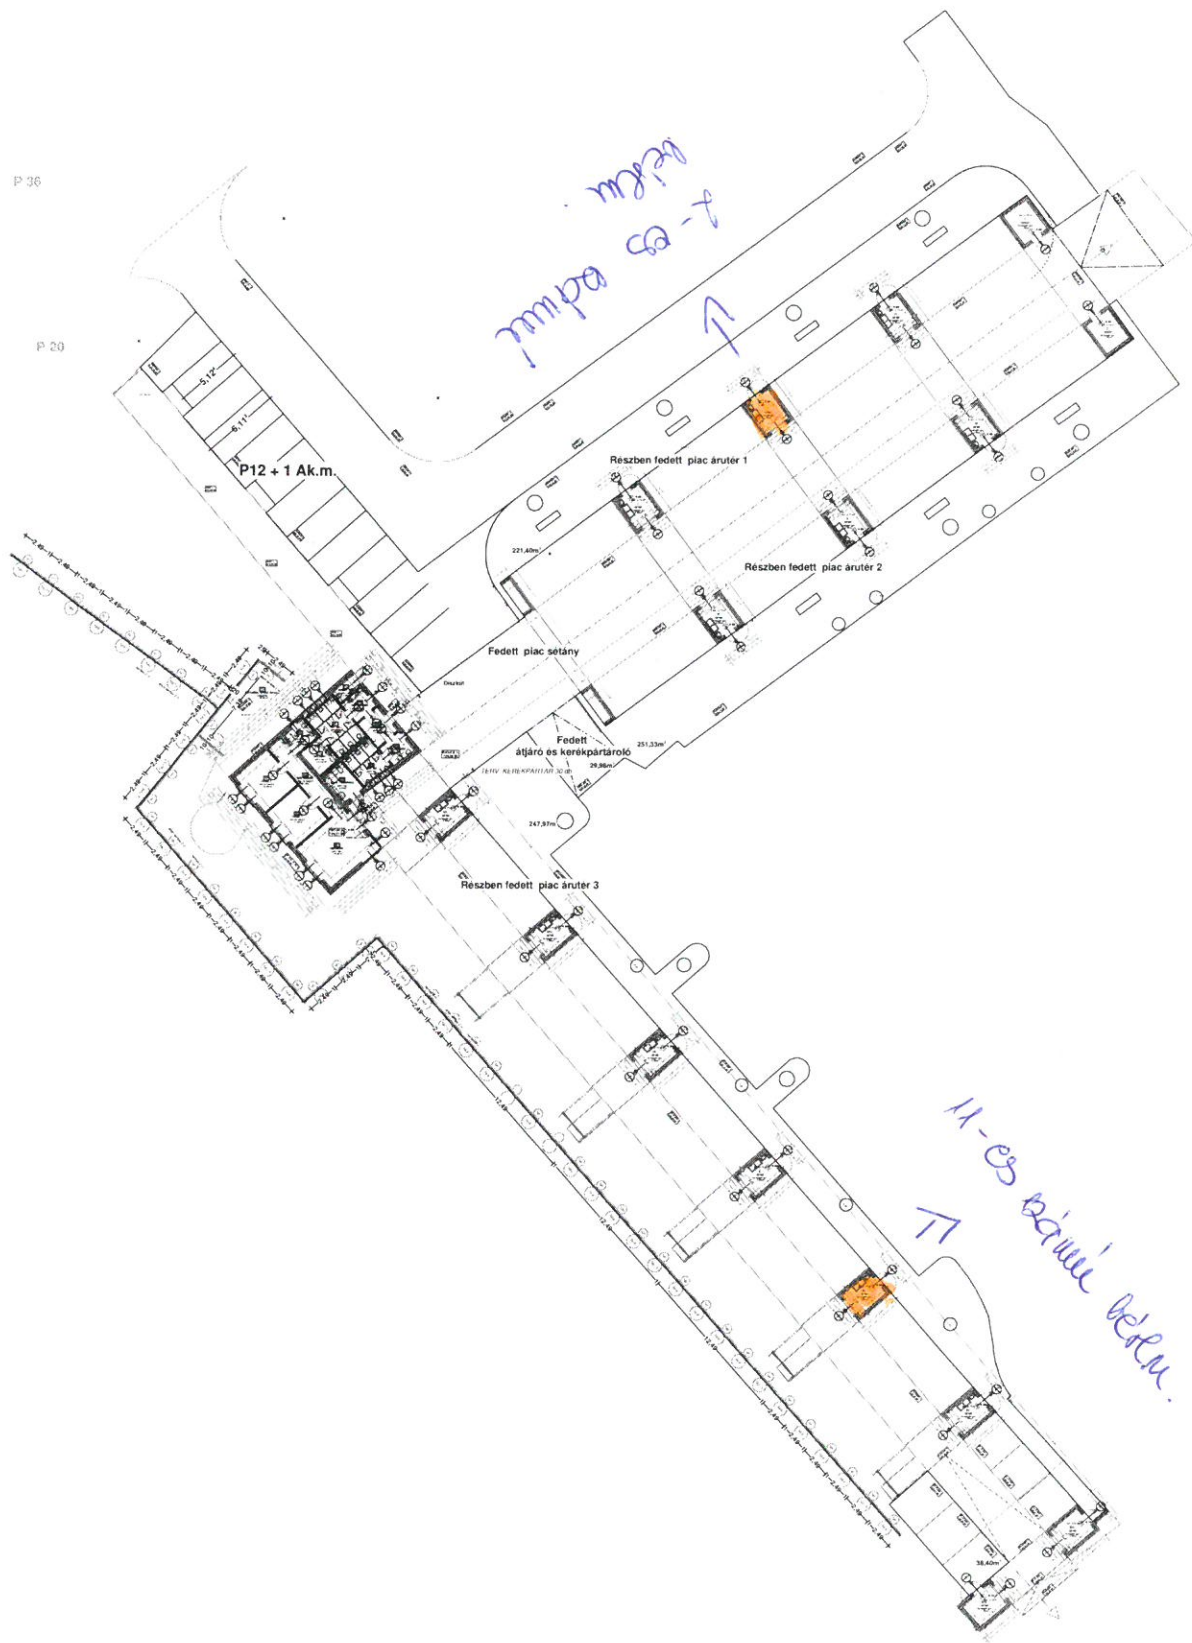

P 36

P 20

<b>Ábratípus</b>		<b>Ábratípus</b>	
Üllő Árkád Önkormányzata 222-1 Úllő, Kőbánya u. 1.		2018.09.10. Dátum: 2018.09.10. Válasz: 2018.09.10.	
Pár 222-1 Úllő, Kőbánya u. 1. 12/13.		2018.09.10. Dátum: 2018.09.10. Válasz: 2018.09.10.	
atekintés alaprajz		2018.09.10. Dátum: 2018.09.10. Válasz: 2018.09.10.	
E-21/m1		2018.09.10. Dátum: 2018.09.10. Válasz: 2018.09.10.	