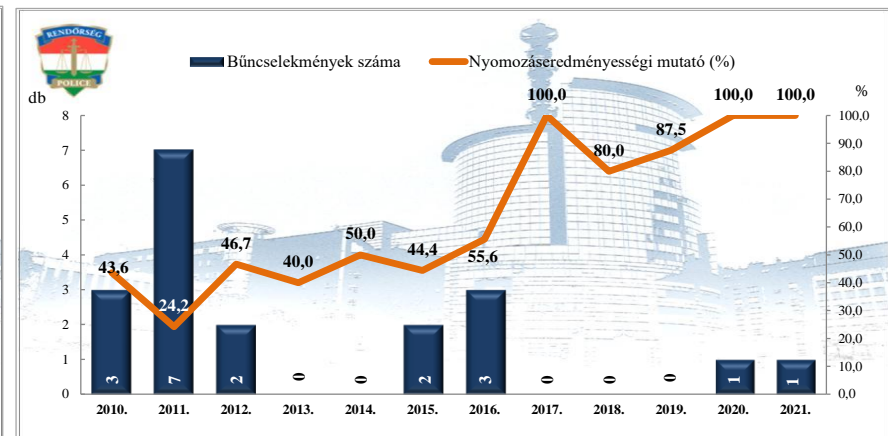

\* a lopások száma tartalmazza a betörései lopások számát is

**Rendőri eljárásban regisztrált személygépkocsi lopás bűncselekmények**  
2010-2021. évi ENYÜBS adatok alapján  
Üllő város

**Rendőri eljárásban regisztrált zárt gépjármű-feltörés bűncselekmények**  
2010-2021. évi ENYÜBS adatok alapján  
Üllő város

Rendőri eljárásban regisztrált lakásbetörés bűncselekmények  
2010-2021. évi ENYÜBS adatok alapján  
Üllő város

Rendőri eljárásban regisztrált rablás bűncselekmények  
2010-2021. évi ENYÜBS adatok alapján  
Üllő város