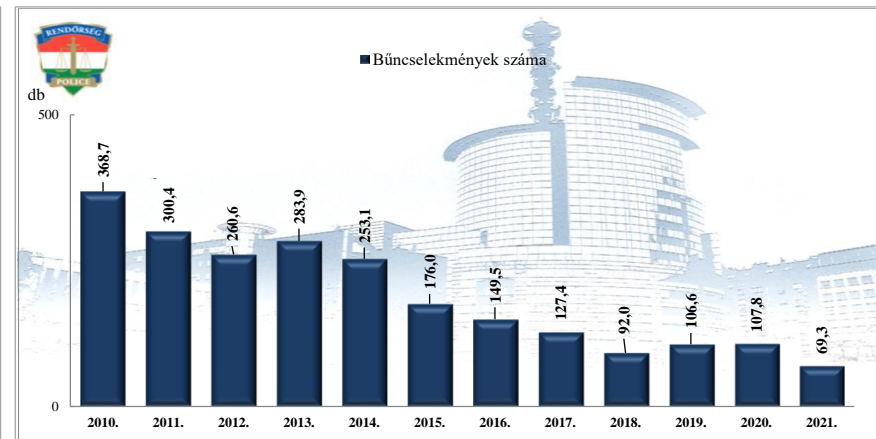

**Összes rendőri eljárásban regisztrált bűncselekmények  
2010-2021. évi ENYÜBS adatok alapján  
Üllő város**

**Regisztrált bűncselekmények 10 000 lakosra vetített aránya  
2010-2021. évi ENYÜBS adatok alapján  
Üllő város**

**Rendőri eljárásban regisztrált közterületen elkövetett bűncselekmények  
2010-2021. évi ENYÜBS adatok alapján  
Üllő város**

**Rendőri eljárásban regisztrált 14 kiemelten kezelt bűncselekmények  
2010-2021. évi ENYÜBS adatok alapján  
Üllő város**