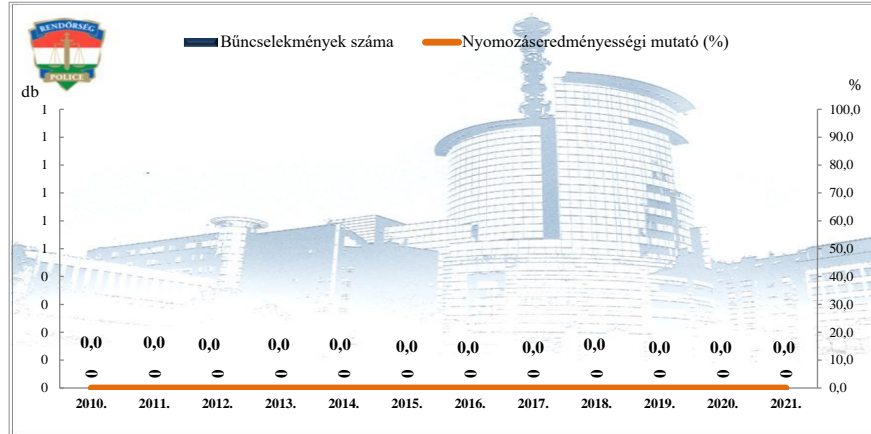

Rendőri eljárásban regisztrált halált okozó testi sértés bűncselekmények
2010-2021. évi ENYÜBS adatok alapján
Üllő város