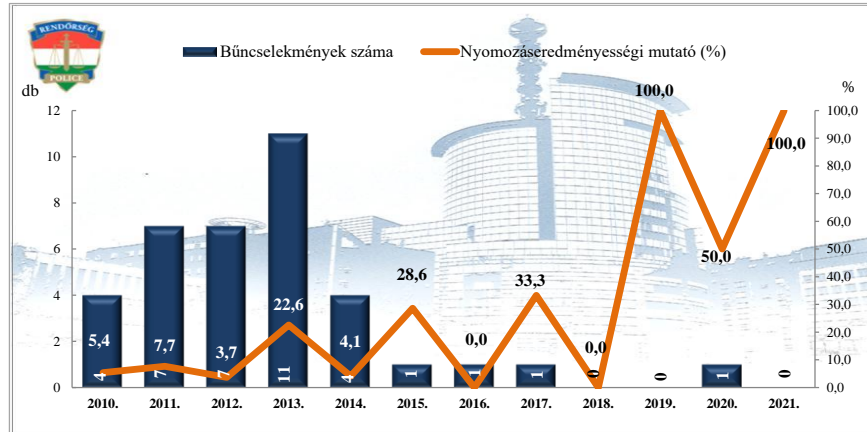

Rendőri eljárásban regisztrált embercsempészség bűncselekmények  
2010-2021. évi ENYÜBS adatok alapján  
Üllő város

Rendőri eljárásban regisztrált garázdaság bűncselekmények  
2010-2021. évi ENYÜBS adatok alapján  
Üllő város

**Kábítószerrel kapcsolatos bűncselekmény (terjesztői magatartás)**  
2010-2021. évi ENYÜBS adatok alapján  
Üllő város

**Rendőri eljárásban regisztrált lopás\* bűncselekmények**  
2010-2021. évi ENYÜBS adatok alapján  
Üllő város

\* a lopások száma tartalmazza a betörései lopások számát is

**Rendőri eljárásban regisztrált személygépkocsi lopás bűncselekmények**  
2010-2021. évi ENYÜBS adatok alapján  
Üllő város

**Rendőri eljárásban regisztrált zárt gépjármű-feltörés bűncselekmények**  
2010-2021. évi ENYÜBS adatok alapján  
Üllő város