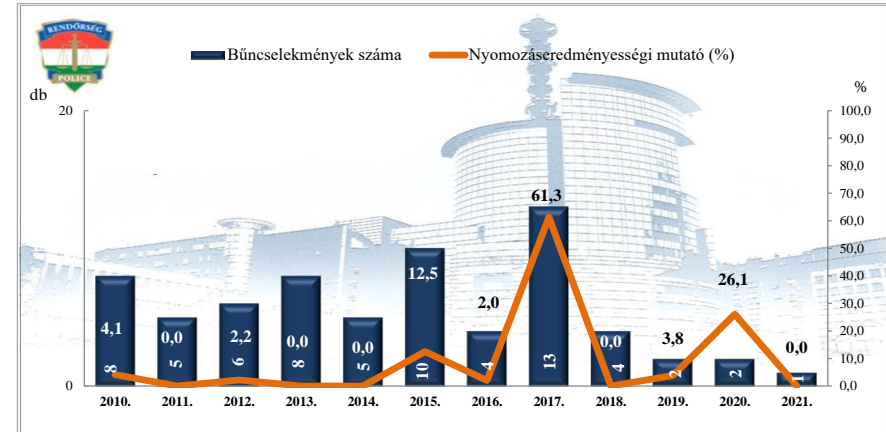

Rendőri eljárásban regisztrált embercsempészség bűncselekmények  
2010-2021. évi ENYÜBS adatok alapján  
Üllő város

Rendőri eljárásban regisztrált garázdaság bűncselekmények  
2010-2021. évi ENYÜBS adatok alapján  
Üllő város

**Kábítószerrel kapcsolatos bűncselekmény (terjesztői magatartás)**  
2010-2021. évi ENYÜBS adatok alapján  
Üllő város

**Rendőri eljárásban regisztrált lopás\* bűncselekmények**  
2010-2021. évi ENYÜBS adatok alapján  
Üllő város

\* a lopások száma tartalmazza a betörései lopások számát is

**Rendőri eljárásban regisztrált személygépkocsi lopás bűncselekmények**  
2010-2021. évi ENYÜBS adatok alapján  
Üllő város

**Rendőri eljárásban regisztrált zárt gépjármű-feltörés bűncselekmények**  
2010-2021. évi ENYÜBS adatok alapján  
Üllő város