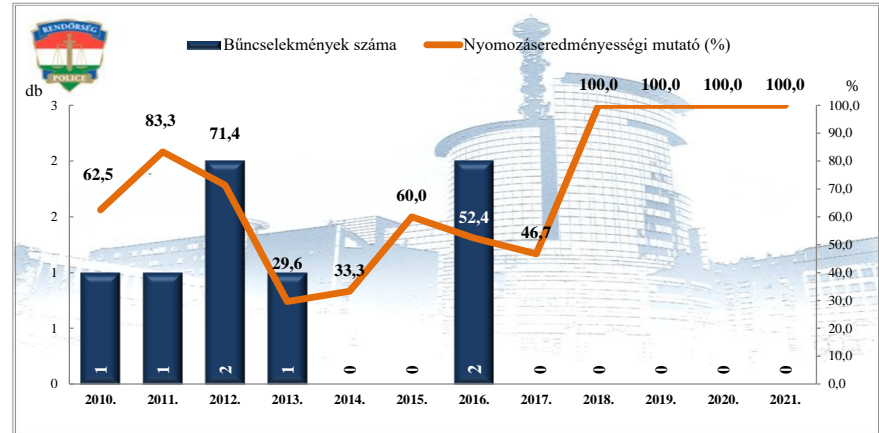

Rendőri eljárásban regisztrált kiskorú veszélyeztetése bűncselekmények
2010-2021. évi ENYÜBS adatok alapján
Üllő város