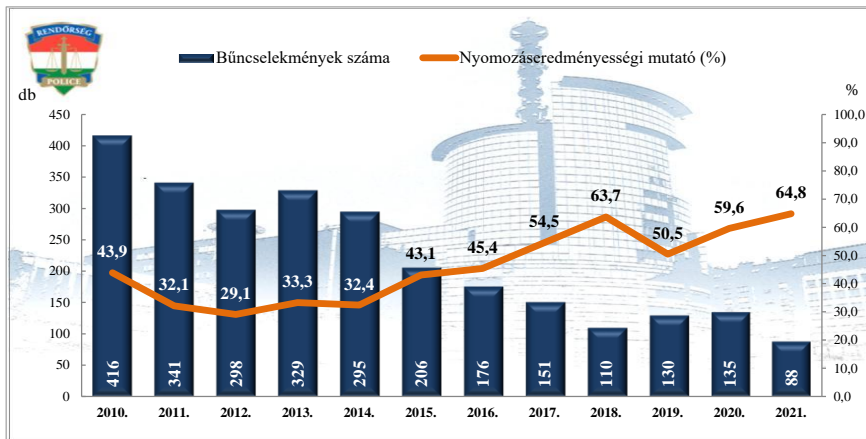

**Összes rendőri eljárásban regisztrált bűncselekmények  
2010-2021. évi ENYÜBS adatok alapján  
Üllő város**

**Regisztrált bűncselekmények 10 000 lakosra vetített aránya  
2010-2021. évi ENYÜBS adatok alapján  
Üllő város**

**Rendőri eljárásban regisztrált közterületen elkövetett bűncselekmények  
2010-2021. évi ENYÜBS adatok alapján  
Üllő város**

**Rendőri eljárásban regisztrált 14 kiemelten kezelt bűncselekmények  
2010-2021. évi ENYÜBS adatok alapján  
Üllő város**