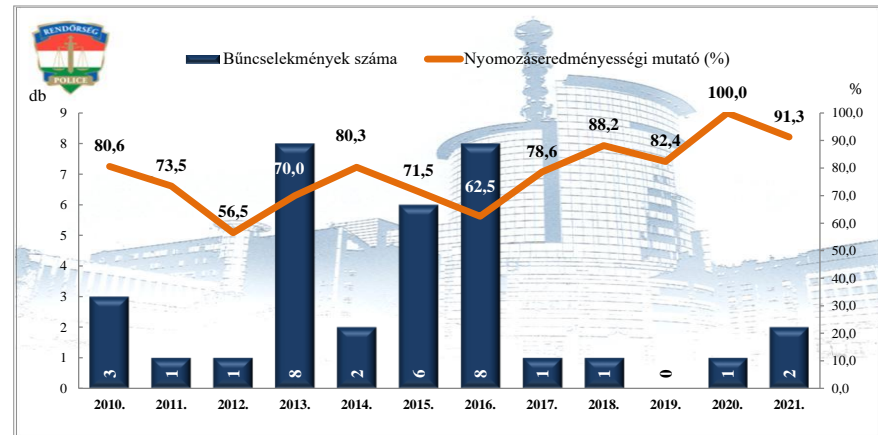

Rendőri eljárásban regisztrált testi sértés bűncselekmények  
2010-2021. évi ENYÜBS adatok alapján  
Üllő város

Rendőri eljárásban regisztrált súlyos testi sértés bűncselekmények  
2010-2021. évi ENYÜBS adatok alapján  
Üllő város

Rendőri eljárásban regisztrált halált okozó testi sértés bűncselekmények  
2010-2021. évi ENYÜBS adatok alapján  
Üllő város

Rendőri eljárásban regisztrált kiskorú veszélyeztetése bűncselekmények  
2010-2021. évi ENYÜBS adatok alapján  
Üllő város

Rendőri eljárásban regisztrált embercsempészség bűncselekmények  
2010-2021. évi ENYÜBS adatok alapján  
Üllő város

Rendőri eljárásban regisztrált garázdaság bűncselekmények  
2010-2021. évi ENYÜBS adatok alapján  
Üllő város