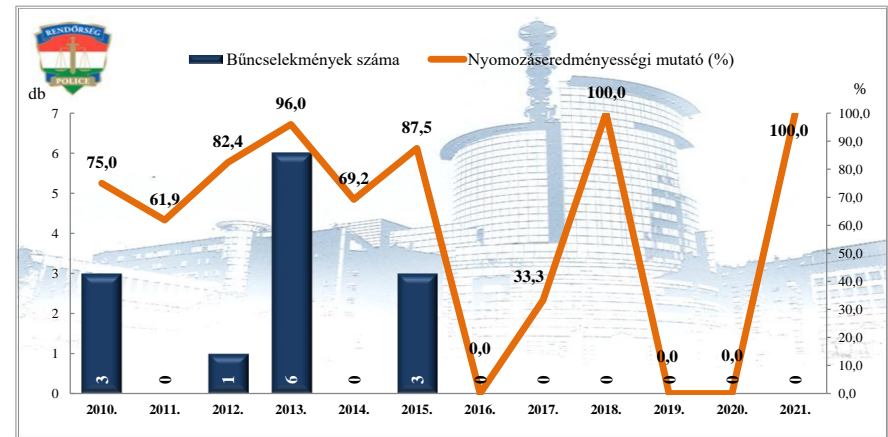

Rendőri eljárásban regisztrált orgazdaság bűncselekmények
2010-2021. évi ENYÜBS adatok alapján
Üllő város