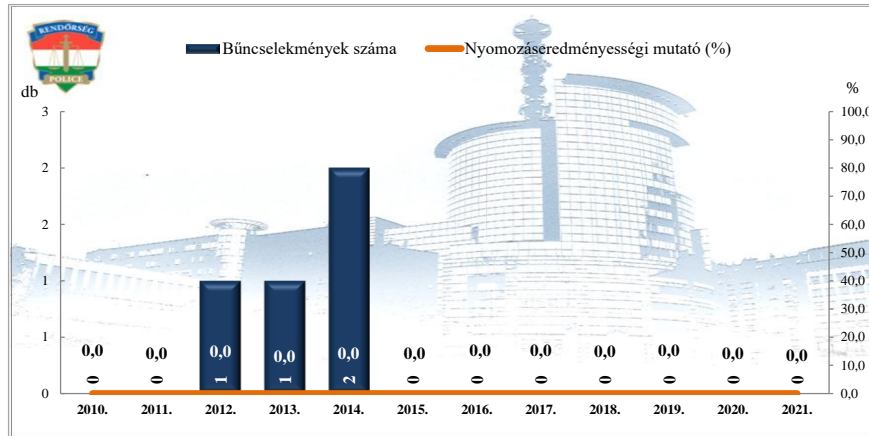

Rendőri eljárásban regisztrált emberölés bűncselekmények
2010-2021. évi ENYÜBS adatok alapján
Üllő város