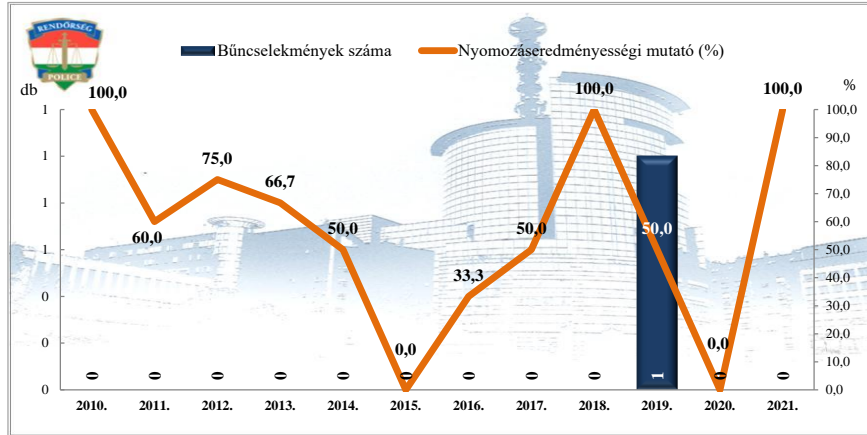

Kábítószerrel kapcsolatos bűncselekmény (terjesztői magatartás)
2010-2021. évi ENYÜBS adatok alapján
Üllő város