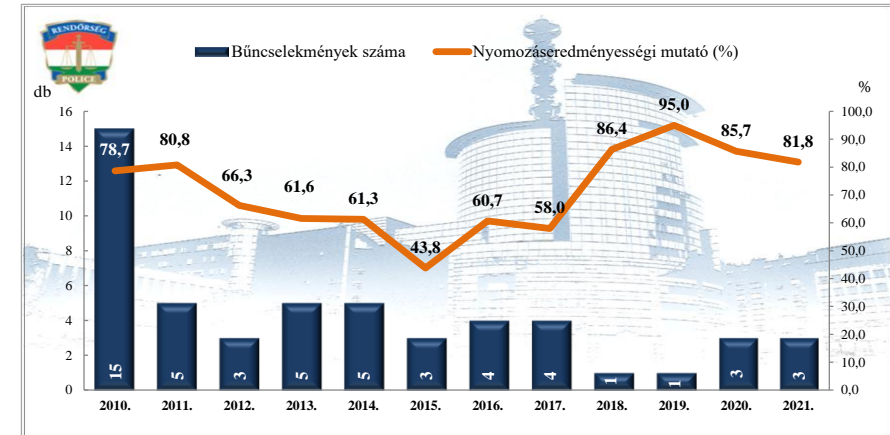

**Rendőri eljárásban regisztrált közterületen elkövetett bűncselekmények  
2010-2021. évi ENYÜBS adatok alapján  
Üllő város**

**Rendőri eljárásban regisztrált 14 kiemelten kezelt bűncselekmények  
2010-2021. évi ENYÜBS adatok alapján  
Üllő város**

Rendőri eljárásban regisztrált emberölés bűncselekmények  
2010-2021. évi ENYÜBS adatok alapján  
Üllő város

Rendőri eljárásban regisztrált szándékos befejezett emberölés bűncselekmények  
2010-2021. évi ENYÜBS adatok alapján  
Üllő város

Rendőri eljárásban regisztrált testi sértés bűncselekmények  
2010-2021. évi ENYÜBS adatok alapján  
Üllő város

Rendőri eljárásban regisztrált súlyos testi sértés bűncselekmények  
2010-2021. évi ENYÜBS adatok alapján  
Üllő város