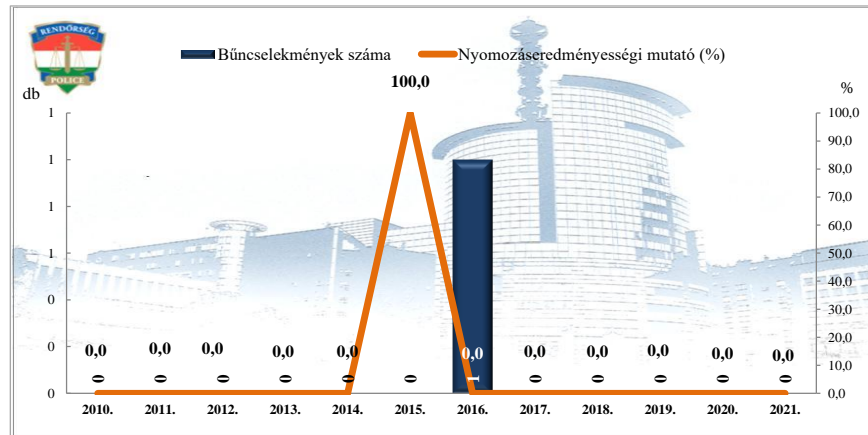

Rendőri eljárásban regisztrált embercsempészség bűncselekmények
2010-2021. évi ENYÜBS adatok alapján
Üllő város