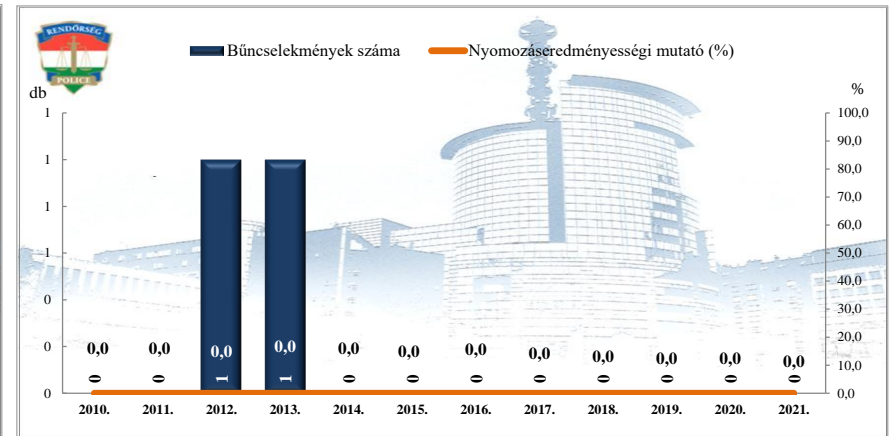

Rendőri eljárásban regisztrált szándékos befejezett emberölés bűncselekmények
2010-2021. évi ENYÜBS adatok alapján
Üllő város