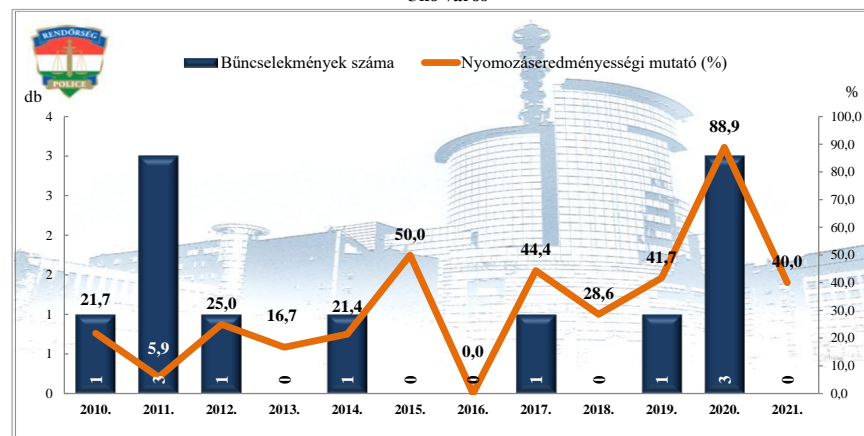

Rendőri eljárásban regisztrált jármű önkényes elvétele bűncselekmények
2010-2021. évi ENYÚBS adatok alapján
Üllő város