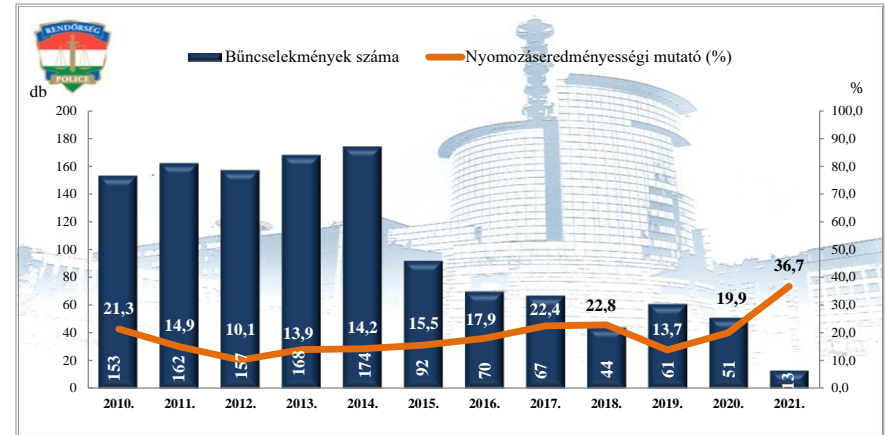

Rendőri eljárásban regisztrált lopás* bűncselekmények
2010-2021. évi ENYÜBS adatok alapján
Üllő város

* a lopások száma tartalmazza a betörései lopások számát is