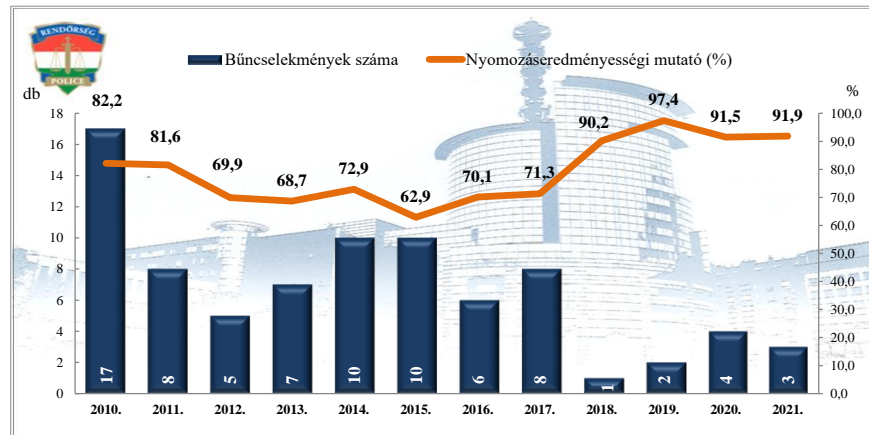

Rendőri eljárásban regisztrált testi sértés bűncselekmények
2010-2021. évi ENYÜBS adatok alapján
Üllő város