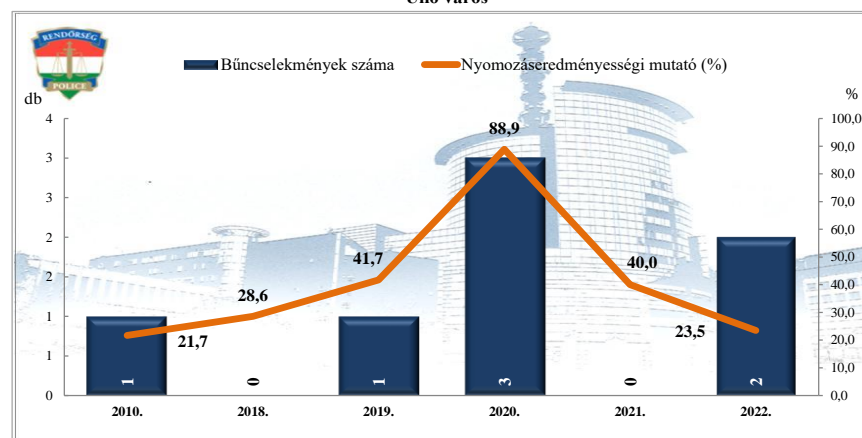

Rendőri eljárásban regisztrált jármű önkényes elvétele bűncselekmények
2010. és 2018-2022. évi ENYÜBS adatok alapján
Üllő város