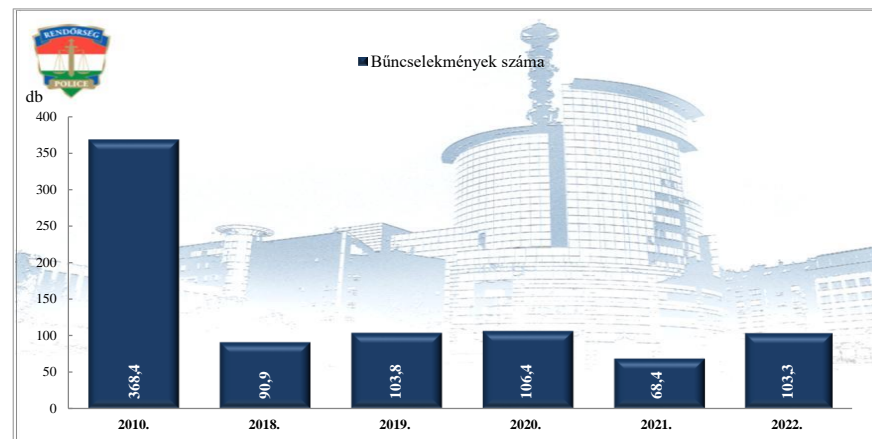

Összes rendőri eljárásban regisztrált bűncselekmények
2010. és 2018-2022. évi ENYÜBS adatok alapján
Üllő város

Regisztrált bűncselekmények 10 000 lakosra vetített aránya
2010. és 2018-2022. évi ENYÜBS adatok alapján
Üllő város

Rendőri eljárásban regisztrált közterületen elkövetett bűncselekmények
2010. és 2018-2022. évi ENYÜBS adatok alapján
Üllő város

Rendőri eljárásban regisztrált 14 kiemelten kezelt bűncselekmények
2010. és 2018-2022. évi ENYÜBS adatok alapján
Üllő város