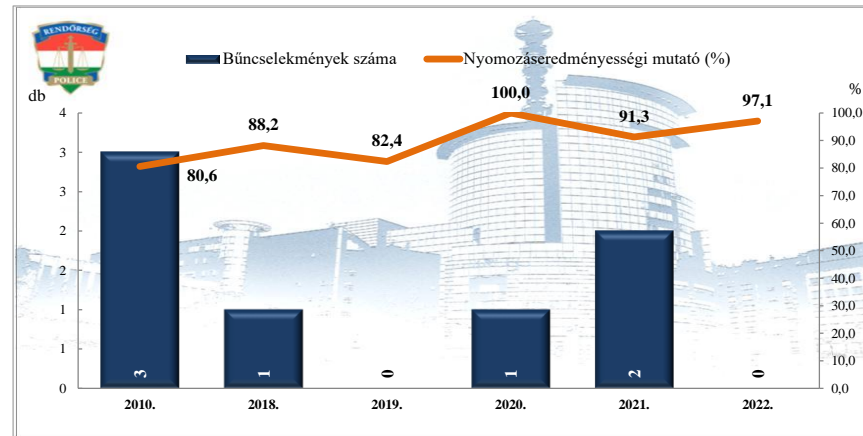

**Rendőri eljárásban regisztrált testi sértés bűncselekmények
2010. és 2018-2022. évi ENYÜBS adatok alapján
Üllő város**

**Rendőri eljárásban regisztrált súlyos testi sértés bűncselekmények
2010. és 2018-2022. évi ENYÜBS adatok alapján
Üllő város**

Rendőri eljárásban regisztrált halált okozó testi sértés bűncselekmények
2010. és 2018-2022. évi ENYÜBS adatok alapján
Üllő város

Rendőri eljárásban regisztrált kiskorú veszélyeztetése bűncselekmények
2010. és 2018-2022. évi ENYÜBS adatok alapján
Üllő város

Rendőri eljárásban regisztrált embercsempészség bűncselekmények
2010. és 2018-2022. évi ENYÜBS adatok alapján
Üllő város

Rendőri eljárásban regisztrált garázdaság bűncselekmények
2010. és 2018-2022. évi ENYÜBS adatok alapján
Üllő város