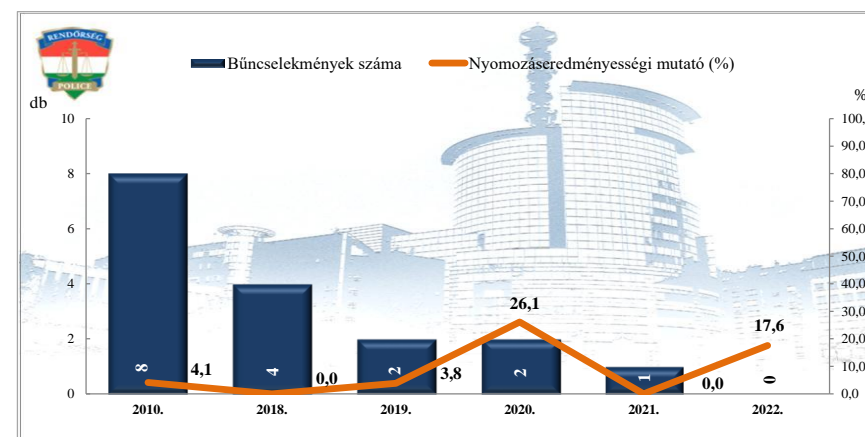

Rendőri eljárásban regisztrált embercsempészség bűncselekmények
2010. és 2018-2022. évi ENYÜBS adatok alapján
Üllő város

Rendőri eljárásban regisztrált garázdaság bűncselekmények
2010. és 2018-2022. évi ENYÜBS adatok alapján
Üllő város

Kábítószerrel kapcsolatos bűncselekmény (terjesztői magatartás)
2010. és 2018-2022. évi ENYÜBS adatok alapján
Üllő város

Rendőri eljárásban regisztrált lopás* bűncselekmények
2010. és 2018-2022. évi ENYÜBS adatok alapján
Üllő város

* a lopások száma tartalmazza a betörései lopások számát is

Rendőri eljárásban regisztrált személygépköcsi lopás bűncselekmények
2010. és 2018-2022. évi ENYÜBS adatok alapján
Üllő város

Rendőri eljárásban regisztrált zárt gépjármű-feltörés bűncselekmények
2010. és 2018-2022. évi ENYÜBS adatok alapján
Üllő város