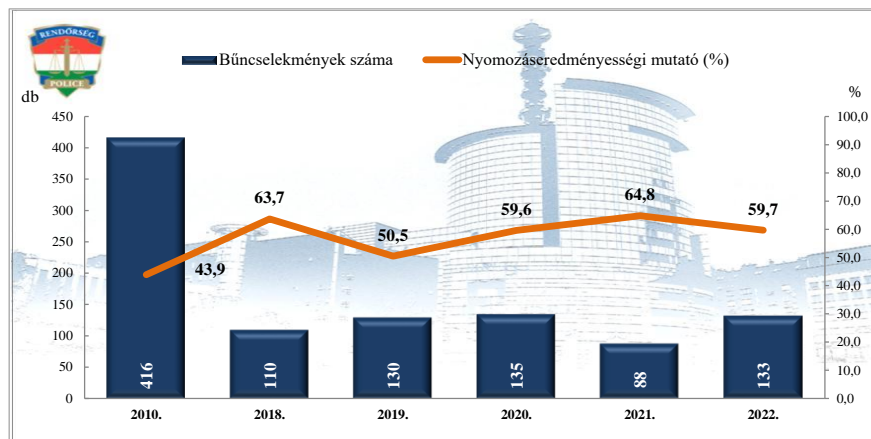

Összes rendőri eljárásban regisztrált bűncselekmények
2010. és 2018-2022. évi ENYÜBS adatok alapján
Üllő város

Regisztrált bűncselekmények 10 000 lakosra vetített aránya
2010. és 2018-2022. évi ENYÜBS adatok alapján
Üllő város

Rendőri eljárásban regisztrált közterületen elkövetett bűncselekmények
2010. és 2018-2022. évi ENYÜBS adatok alapján
Üllő város

Rendőri eljárásban regisztrált 14 kiemelten kezelt bűncselekmények
2010. és 2018-2022. évi ENYÜBS adatok alapján
Üllő város