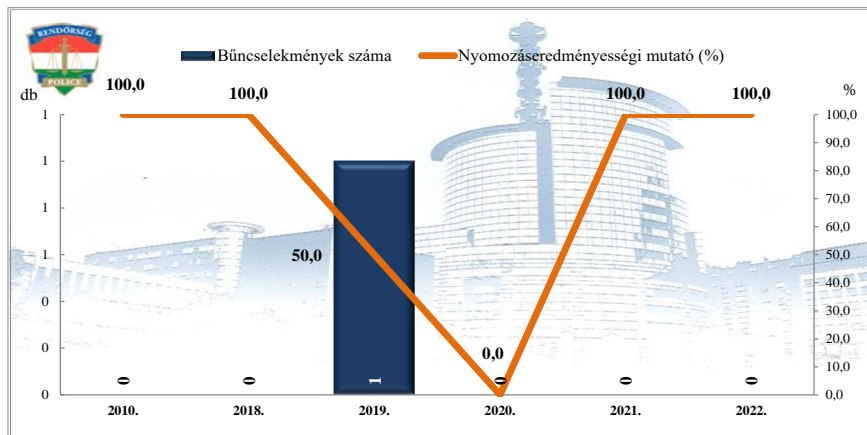

Rendőri eljárásban regisztrált személygépköcsi lopás bűncselekmények
2010. és 2018-2022. évi ENYÜBS adatok alapján
Üllő város