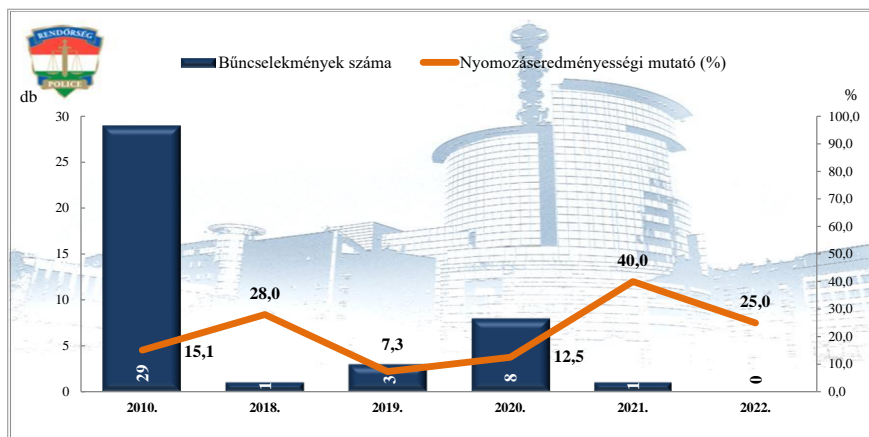

Kábítószerrel kapcsolatos bűncselekmény (terjesztői magatartás)
2010. és 2018-2022. évi ENYÜBS adatok alapján
Üllő város

Rendőri eljárásban regisztrált lopás* bűncselekmények
2010. és 2018-2022. évi ENYÜBS adatok alapján
Üllő város

* a lopások száma tartalmazza a betörései lopások számát is

Rendőri eljárásban regisztrált személygépköcsi lopás bűncselekmények
2010. és 2018-2022. évi ENYÜBS adatok alapján
Üllő város

Rendőri eljárásban regisztrált zárt gépjármű-feltörés bűncselekmények
2010. és 2018-2022. évi ENYÜBS adatok alapján
Üllő város

**Rendőri eljárásban regisztrált lakásbetörés bűncselekmények
2010. és 2018-2022. évi ENYÜBS adatok alapján
Üllő város**

**Rendőri eljárásban regisztrált rablás bűncselekmények
2010. és 2018-2022. évi ENYÜBS adatok alapján
Üllő város**