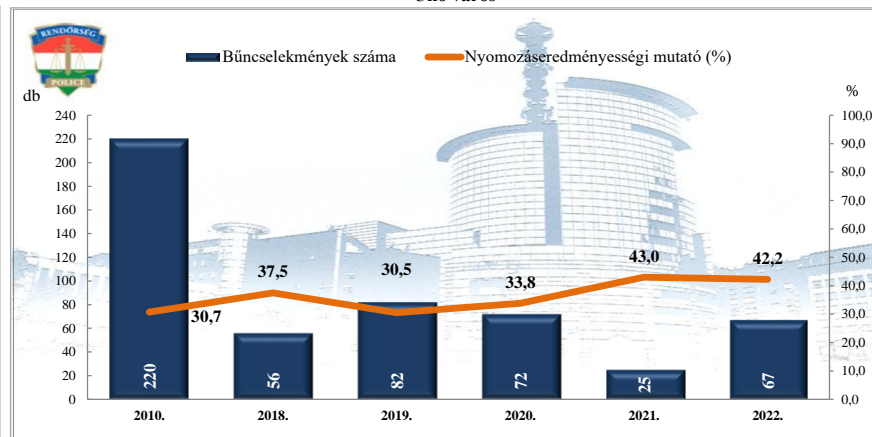

Összes rendőri eljárásban regisztrált bűncselekmények
2010. és 2018-2022. évi ENYÜBS adatok alapján
Üllő város

Regisztrált bűncselekmények 10 000 lakosra vetített aránya
2010. és 2018-2022. évi ENYÜBS adatok alapján
Üllő város

Rendőri eljárásban regisztrált közterületen elkövetett bűncselekmények
2010. és 2018-2022. évi ENYÜBS adatok alapján
Üllő város

Rendőri eljárásban regisztrált 14 kiemelten kezelt bűncselekmények
2010. és 2018-2022. évi ENYÜBS adatok alapján
Üllő város