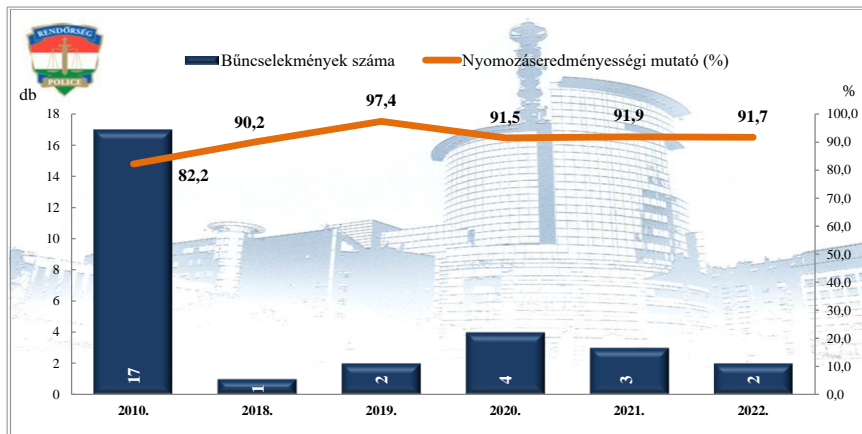

Rendőri eljárásban regisztrált halált okozó testi sértés bűncselekmények
2010. és 2018-2022. évi ENYÜBS adatok alapján
Üllő város