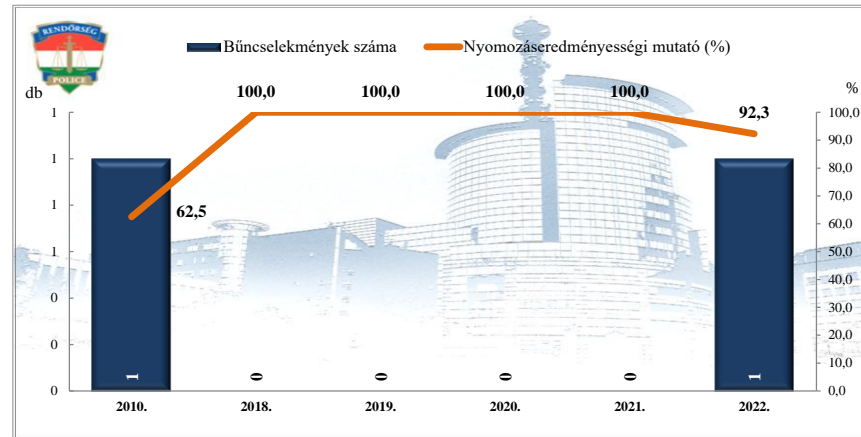

**Rendőri eljárásban regisztrált emberölés bűncselekmények
2010. és 2018-2022. évi ENYÜBS adatok alapján
Üllő város**

**Rendőri eljárásban regisztrált szándékos befejezett emberölés bűncselekmények
2010. és 2018-2022. évi ENYÜBS adatok alapján
Üllő város**

**Rendőri eljárásban regisztrált testi sértés bűncselekmények
2010. és 2018-2022. évi ENYÜBS adatok alapján
Üllő város**

**Rendőri eljárásban regisztrált súlyos testi sértés bűncselekmények
2010. és 2018-2022. évi ENYÜBS adatok alapján
Üllő város**

Rendőri eljárásban regisztrált halált okozó testi sértés bűncselekmények
2010. és 2018-2022. évi ENYÜBS adatok alapján
Üllő város

Rendőri eljárásban regisztrált kiskorú veszélyeztetése bűncselekmények
2010. és 2018-2022. évi ENYÜBS adatok alapján
Üllő város