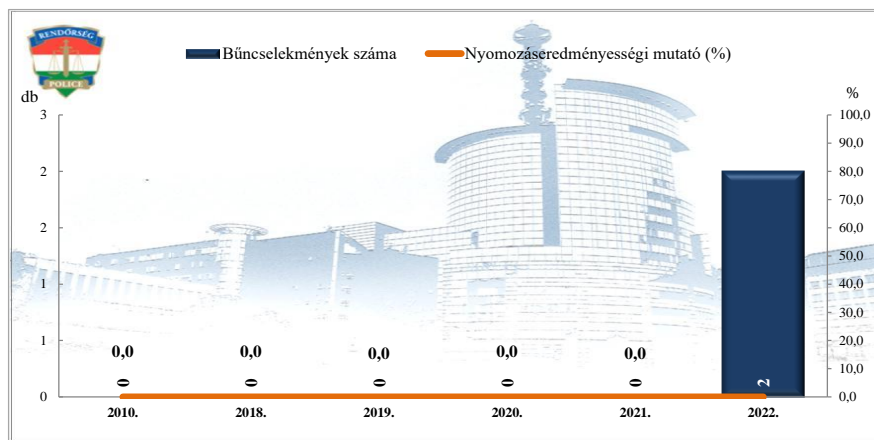

**Rendőri eljárásban regisztrált testi sértés bűncselekmények
2010. és 2018-2022. évi ENYÜBS adatok alapján
Üllő város**