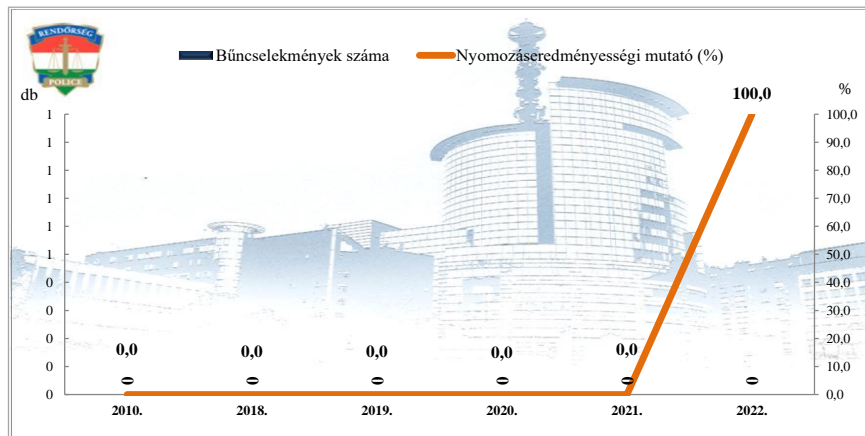

Kábítószerrel kapcsolatos bűncselekmény (terjesztői magatartás)
2010. és 2018-2022. évi ENYÜBS adatok alapján
Üllő város