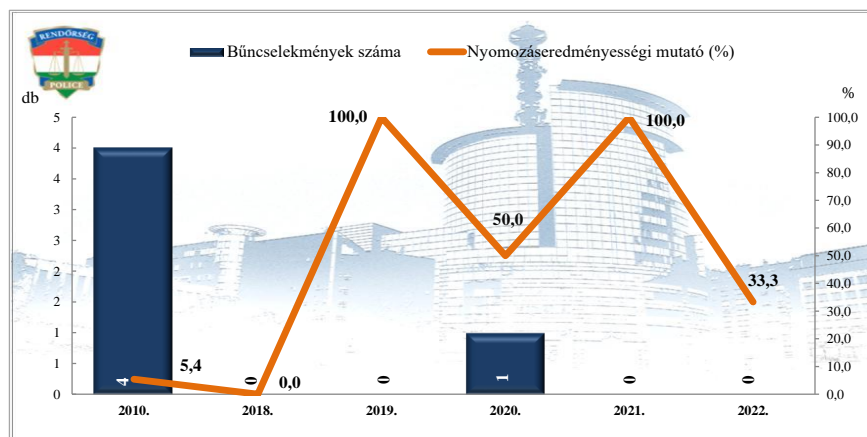

Rendőri eljárásban regisztrált embercsempészség bűncselekmények
2010. és 2018-2022. évi ENYÜBS adatok alapján
Üllő város

Rendőri eljárásban regisztrált garázdaság bűncselekmények
2010. és 2018-2022. évi ENYÜBS adatok alapján
Üllő város

Kábítószerrel kapcsolatos bűncselekmény (terjesztői magatartás)
2010. és 2018-2022. évi ENYÜBS adatok alapján
Üllő város

Rendőri eljárásban regisztrált lopás* bűncselekmények
2010. és 2018-2022. évi ENYÜBS adatok alapján
Üllő város

* a lopások száma tartalmazza a betörései lopások számát is

Rendőri eljárásban regisztrált személygépköcsi lopás bűncselekmények
2010. és 2018-2022. évi ENYÜBS adatok alapján
Üllő város

Rendőri eljárásban regisztrált zárt gépjármű-feltörés bűncselekmények
2010. és 2018-2022. évi ENYÜBS adatok alapján
Üllő város