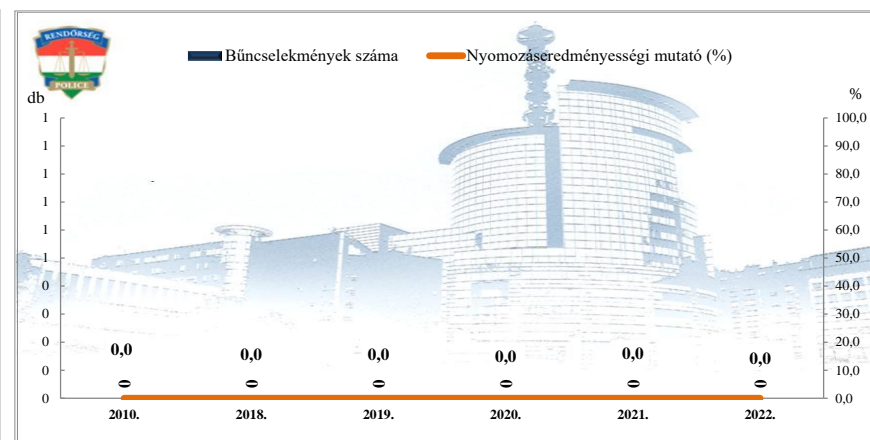

Összes rendőri eljárásban regisztrált bűncselekmények
2010. és 2018-2022. évi ENYÜBS adatok alapján
Üllő város

Regisztrált bűncselekmények 10 000 lakosra vetített aránya
2010. és 2018-2022. évi ENYÜBS adatok alapján
Üllő város

Rendőri eljárásban regisztrált közterületen elkövetett bűncselekmények
2010. és 2018-2022. évi ENYÜBS adatok alapján
Üllő város

Rendőri eljárásban regisztrált 14 kiemelten kezelt bűncselekmények
2010. és 2018-2022. évi ENYÜBS adatok alapján
Üllő város

**Rendőri eljárásban regisztrált emberölés bűncselekmények
2010. és 2018-2022. évi ENYÜBS adatok alapján
Üllő város**

**Rendőri eljárásban regisztrált szándékos befejezett emberölés bűncselekmények
2010. és 2018-2022. évi ENYÜBS adatok alapján
Üllő város**