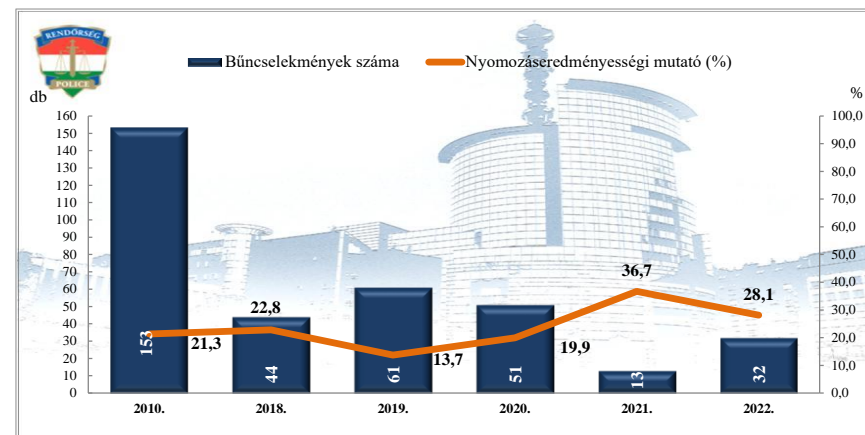

Rendőri eljárásban regisztrált zárt gépjármű-feltörés bűncselekmények
2010. és 2018-2022. évi ENYÜBS adatok alapján
Üllő város

* a lopások száma tartalmazza a betörései lopások számát is