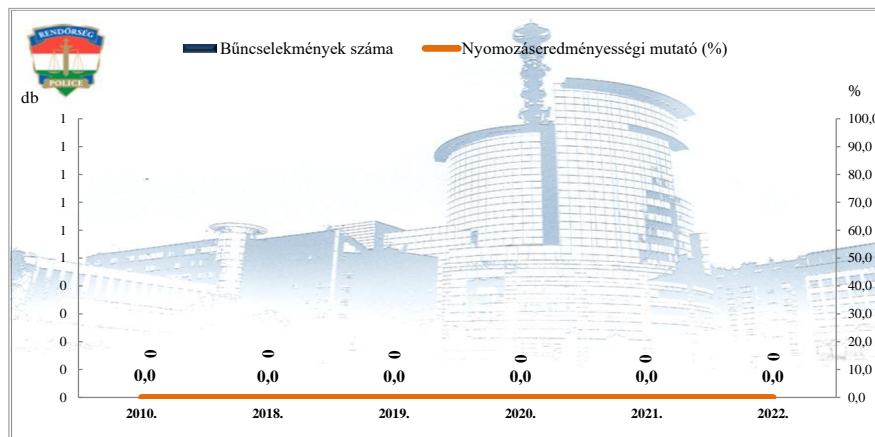

Rendőri eljárásban regisztrált embercsempészség bűncselekmények
2010. és 2018-2022. évi ENYÜBS adatok alapján
Üllő város