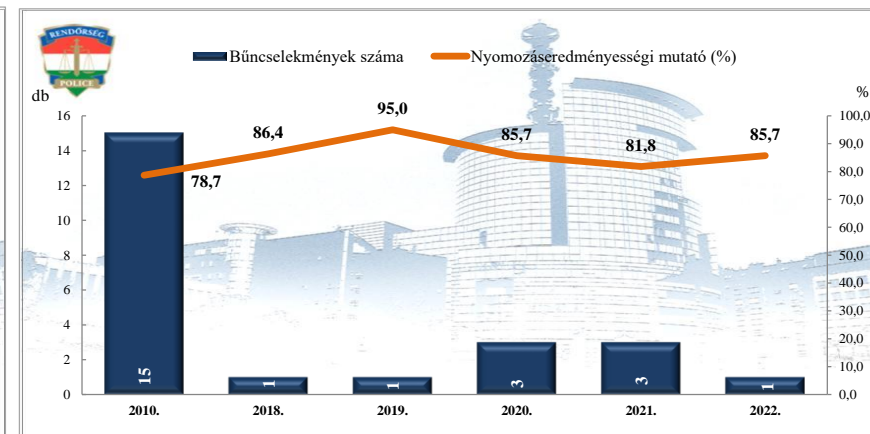

**Rendőri eljárásban regisztrált emberölés bűncselekmények
2010. és 2018-2022. évi ENYÜBS adatok alapján
Üllő város**

**Rendőri eljárásban regisztrált szándékos befejezett emberölés bűncselekmények
2010. és 2018-2022. évi ENYÜBS adatok alapján
Üllő város**

**Rendőri eljárásban regisztrált testi sértés bűncselekmények
2010. és 2018-2022. évi ENYÜBS adatok alapján
Üllő város**

**Rendőri eljárásban regisztrált súlyos testi sértés bűncselekmények
2010. és 2018-2022. évi ENYÜBS adatok alapján
Üllő város**