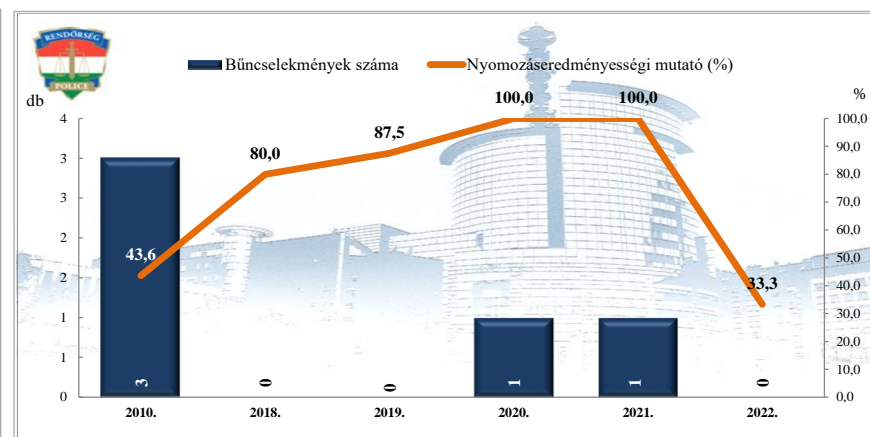

* a lopások száma tartalmazza a betörései lopások számát is

Rendőri eljárásban regisztrált személygépköcsi lopás bűncselekmények
2010. és 2018-2022. évi ENYÜBS adatok alapján
Üllő város

Rendőri eljárásban regisztrált zárt gépjármű-feltörés bűncselekmények
2010. és 2018-2022. évi ENYÜBS adatok alapján
Üllő város

**Rendőri eljárásban regisztrált lakásbetörés bűncselekmények
2010. és 2018-2022. évi ENYÜBS adatok alapján
Üllő város**

**Rendőri eljárásban regisztrált rablás bűncselekmények
2010. és 2018-2022. évi ENYÜBS adatok alapján
Üllő város**