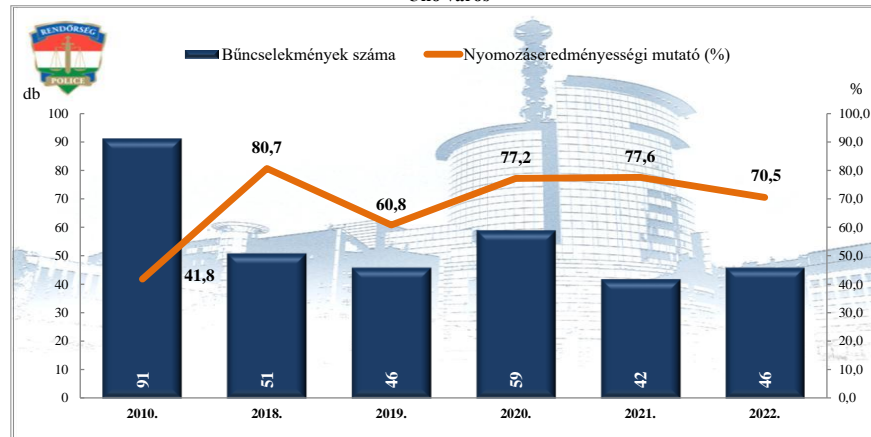

Összes rendőri eljárásban regisztrált bűncselekmények
2010. és 2018-2022. évi ENYÜBS adatok alapján
Üllő város

Regisztrált bűncselekmények 10 000 lakosra vetített aránya
2010. és 2018-2022. évi ENYÜBS adatok alapján
Üllő város

Rendőri eljárásban regisztrált közterületen elkövetett bűncselekmények
2010. és 2018-2022. évi ENYÜBS adatok alapján
Üllő város

Rendőri eljárásban regisztrált 14 kiemelten kezelt bűncselekmények
2010. és 2018-2022. évi ENYÜBS adatok alapján
Üllő város